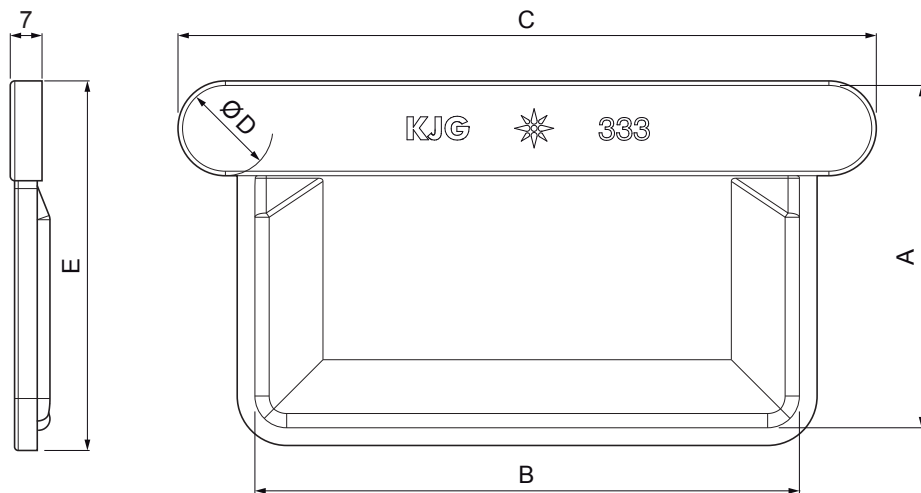

MŰSZAKI LAP

SZÖGLETES VÉGLEMEZ

PH-PCLH

MZ Fastett acél – Mohazöld – RAL 6005

Méretek [mm]					
Néveges méret	A	B	C	Ø D	E
200	42	70	103	16	49
250	55	85	126	18	64
333	75	120	160	20	83
400	90	150	196	22	98
500	110	200	244	22	118

INDEX	VÁLTOZÁS	DÁTUM	ALÁÍRÁS	KJG QUALITY®	Scan code for 3D model	
ANYAGMÁRKA			H.O.	TÖMEG kg	MÉRET	
MÉRET, FÉLKÉSZ TERMÉK				STN	OSZTÁLYOZÁSI SZÁM	
SEGÉDBERENDEZÉS				MEGJEGYZÉS	POZÍCIÓSZÁM	
KIDOLGOZTA Ing. Kluska M.				KORÁBBI RAJZ	RAJZSZÁM	
KIPRÓBÁLTA		TECHNOLÓGUS		NÉV		
Szögletes véglemez				Lapok száma	PH-PCLH	Lap