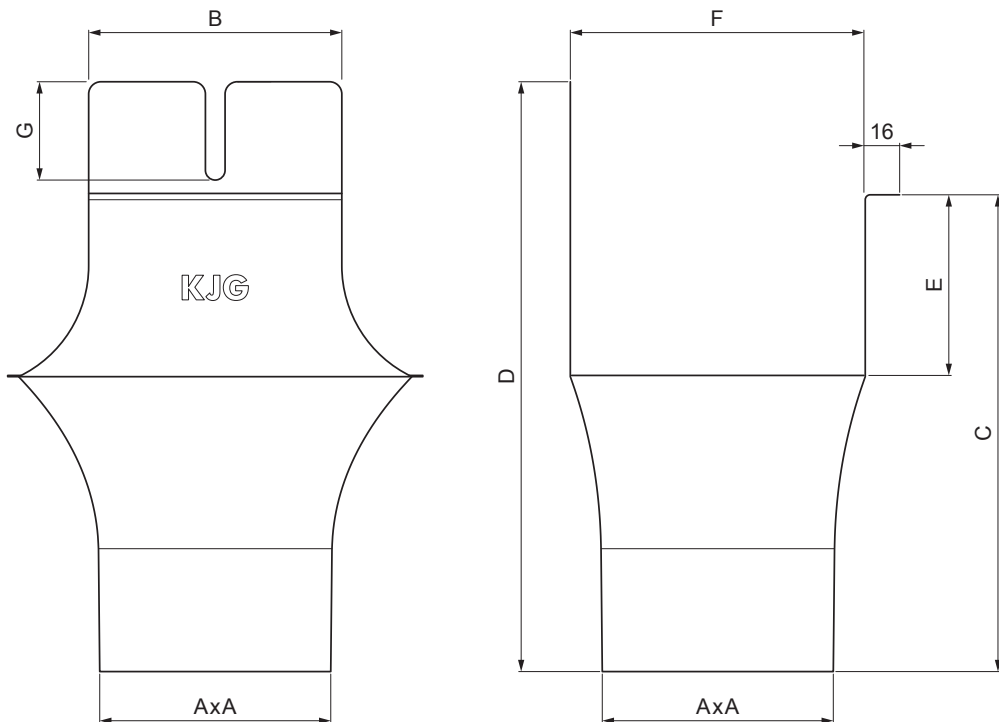

MŰSZAKI LAP

SZÖGLETES BETORKOLLÓCSONK

PH-PKLH

TM Fastett acél – Barna – RAL 8028

Méretek [mm]							
Néviéges méret	AxA	B	C	D	E	F	G
250-80/80	80x80	80	138	180	41	85	50
333-80/80	80x80	103	176	240	58	120	40
333-100/100	100x100	103	176	240	58	120	40
400-100/100	100x100	113	207	272	73	150	57
400-120/120	120x120	130	207	276	73	150	50
500-150/150	150x150	165	288	373	93	200	60

INDEX	VÁLTOZÁS	DÁTUM	ALÁÍRÁS	KJG QUALITY®		Scan code for 3D model	QR
				H.O.	TÖMEG kg		
ANYAGMÁRKA					MÉRET		
MÉRET, FÉLKÉSZ TERMÉK					OSZTÁLYOZÁSI SZÁM		
SEGÉDBERENDEZÉS					MEGJEGYZÉS		
KIDOLGOZTA Ing. Kluska M.					RAJZSZÁM		
KIPRÓBÁLTA					KORÁBBI RAJZ		
TECHNOLÓGUS				TECHNOLÓGUS	RAJZSZÁM		
NÉV				Szögletes betorkollócsontok			
				Lapok száma	PH-PKLH		Lap