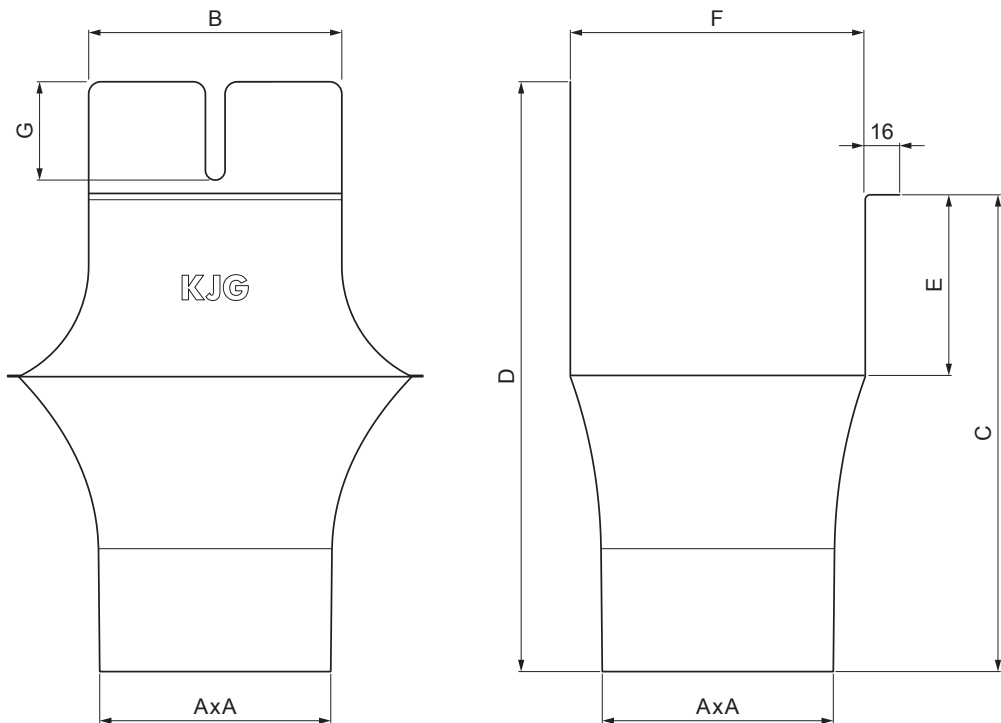

MŰSZAKI LAP

SZÖGLETES BETORKOLLÓCSONK

PH-PKLH

SB Fastett acél – Törtfehér – RAL 9002

Méretek [mm]							
Néveges méret	AxA	B	C	D	E	F	G
250-80/80	80x80	80	138	180	41	85	50
333-80/80	80x80	103	176	240	58	120	40
333-100/100	100x100	103	176	240	58	120	40
400-100/100	100x100	113	207	272	73	150	57
400-120/120	120x120	130	207	276	73	150	50
500-150/150	150x150	165	288	373	93	200	60

INDEX	VÁLTOZÁS	DÁTUM	ALÁÍRÁS	KJG QUALITY®	Scan code for 3D model	
ANYAGMÁRKA	H.O.		TÖMEG kg	MÉRET		
MÉRET, FÉLKÉSZ TERMÉK	STN		OSZTÁLYOZÁSI SZÁM			
SEGÉDBERENDEZÉS	MEGJEGYZÉS		POZÍCIÓSZÁM			
KIDOLGOZTA Ing. Kluska M.	TECHNOLÓGUS		KORÁBBI RAJZ	RAJZSZÁM		
KIPRÓBÁLTA	NÉV		Lapok száma		PH-PKLH	Lap
TECHNOLÓGUS	Szögletes betorkollócsonk					