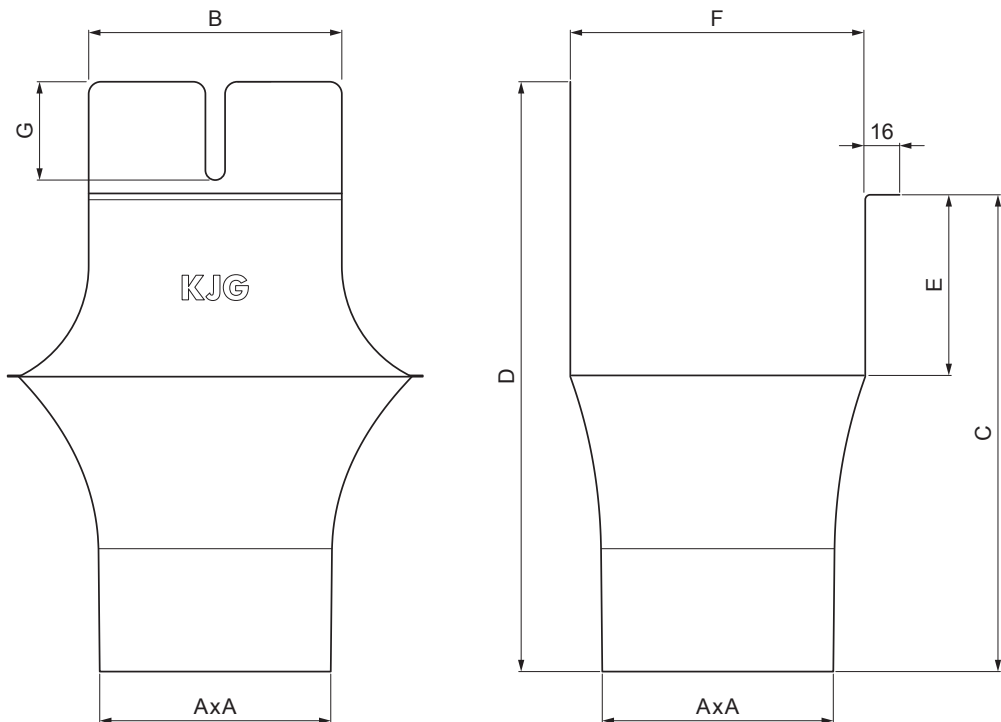

MŰSZAKI LAP

SZÖGLETES BETORKOLLÓCSONK

PH-PKLH

BH Fastett acél – Cinkszürke – RAL 9006

Méretek [mm]							
Néveges méret	AxA	B	C	D	E	F	G
250-80/80	80x80	80	138	180	41	85	50
333-80/80	80x80	103	176	240	58	120	40
333-100/100	100x100	103	176	240	58	120	40
400-100/100	100x100	113	207	272	73	150	57
400-120/120	120x120	130	207	276	73	150	50
500-150/150	150x150	165	288	373	93	200	60

INDEX	VÁLTOZÁS	DÁTUM	ALÁÍRÁS	KJG QUALITY®	Scan code for 3D model	
ANYAGMÁRKÁ	H.O.		TÖMEG kg	MÉRET		
MÉRET, FÉLKÉSZ TERMÉK	STN		OSZTÁLYOZÁSI SZÁM			
SEGÉDBERENDEZÉS	MEGJEGYZÉS		POZÍCIÓSZÁM			
KIDOLGOZTA Ing. Kluska M.	TECHNOLÓGUS		KORÁBBI RAJZ	RAJZSZÁM		
KIPRÓBÁLTA	NÉV		Szögletes betorkollócsonek		Lapok száma	PH-PKLH Lap