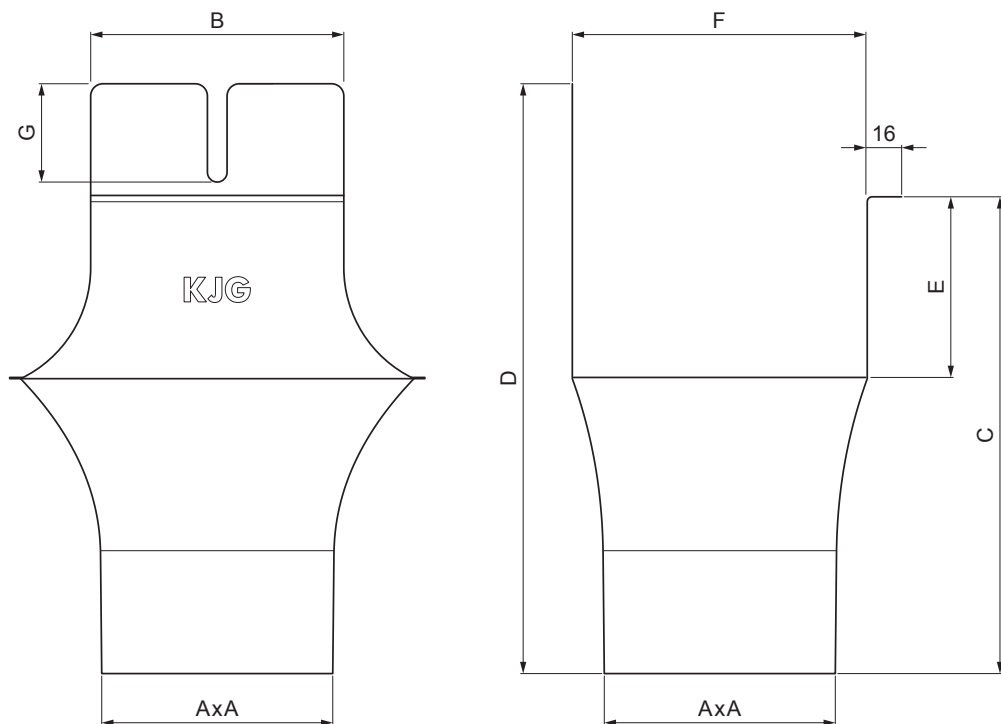

MŰSZAKI LAP

SZÖGLETES BETORKOLLÓCSONK

PH-PKLH

MM Fastett acél – Réz barna – RAL extra

Méretek [mm]							
Néviéges méret	AxA	B	C	D	E	F	G
250-80/80	80x80	80	138	180	41	85	50
333-80/80	80x80	103	176	240	58	120	40
333-100/100	100x100	103	176	240	58	120	40
400-100/100	100x100	113	207	272	73	150	57
400-120/120	120x120	130	207	276	73	150	50
500-150/150	150x150	165	288	373	93	200	60

INDEX	VÁLTOZÁS	DÁTUM	ALÁÍRÁS	KJG QUALITY®	Scan code for 3D model	QR CODE
ANYAGMÁRKA		H.O.	TÖMEG kg	MÉRET		
MÉRET, FÉLKÉSZ TERMÉK			STN	OSZTÁLYOZÁSI SZÁM		
SEGÉDBERENDEZÉS			MEGJEGYZÉS	POZÍCIÓSZÁM		
KIDOLGOZTA Ing. Kluska M.			KORÁBBI RAJZ	RAJZSZÁM		
KIPRÓBÁLTA						
TECHNOLÓGUS	TECHNOLÓGUS					
NÉV	Szögletes betorkollócsonek			Lapok száma	PH-PKLH	Lap