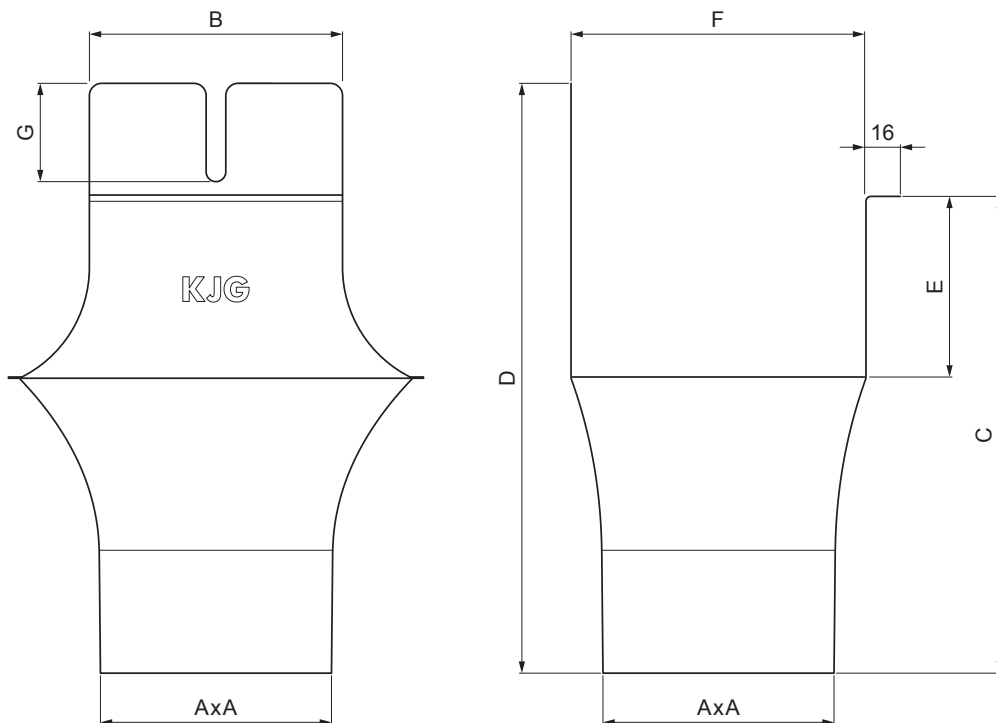

MŰSZAKI LAP

SZÖGLETES BETORKOLLÓCSONK

PH-PKLH

TZ Fastett acél – Zöld – RAL 6011

Méretek [mm]							
Néviéges méret	AxA	B	C	D	E	F	G
250-80/80	80x80	80	138	180	41	85	50
333-80/80	80x80	103	176	240	58	120	40
333-100/100	100x100	103	176	240	58	120	40
400-100/100	100x100	113	207	272	73	150	57
400-120/120	120x120	130	207	276	73	150	50
500-150/150	150x150	165	288	373	93	200	60

INDEX	VÁLTOZÁS	DÁTUM	ALÁÍRÁS	KJG QUALITY®	Scan code for 3D model	QR CODE
ANYAGMÁRKA	H.O.		TÖMEG kg	MÉRET		
MÉRET, FÉLKÉSZ TERMÉK	STN		OSZTÁLYOZÁSI SZÁM			
SEGÉDBERENDEZÉS	MEGJEGYZÉS		POZÍCIÓSZÁM			
KIDOLGOZTA Ing. Kluska M.	TECHNOLÓGUS		KORÁBBI RAJZ	RAJZSZÁM		
KIPRÓBÁLTA	NÉV		Szögletes betorkollócsonk		Lapok száma	PH-PKLH
TECHNOLÓGUS	Lap		Lap			