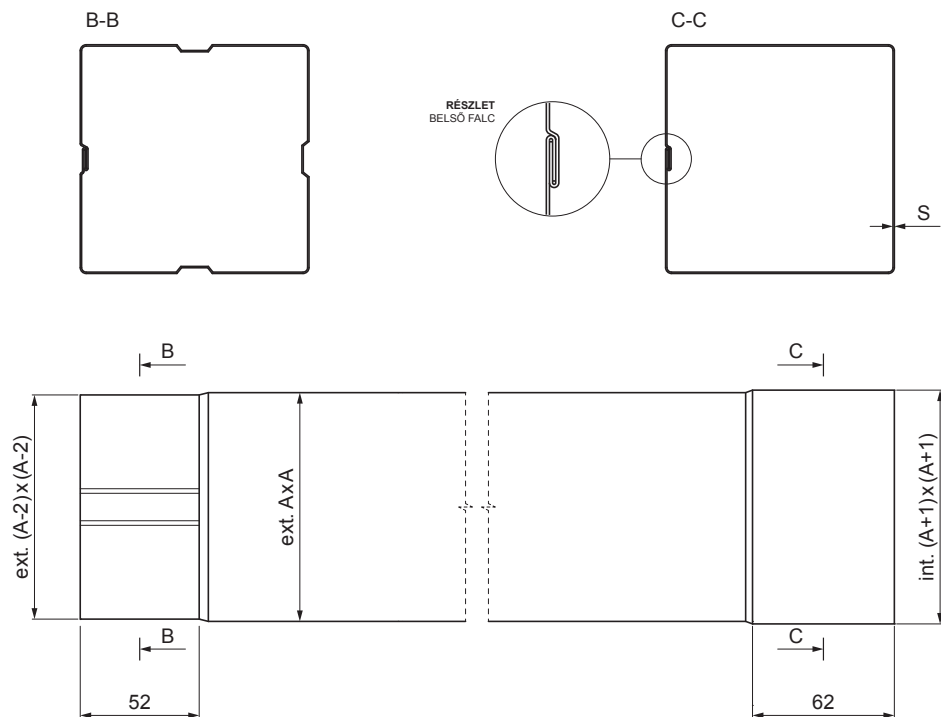

MŰSZAKI LAP

LEFOLYÓCSŐ SZÖGLETES [s=0,55]

PH-ZRH

SB Fastett acél – Törtfehér – RAL 9002

Méretek [mm]		
Néveges méret	S	A
80 x 80	0,55	80
100 x 100	0,55	100
120 x 120	0,55	120
150 x 150	0,55	150

INDEX	VÁLTOZÁS	DÁTUM	ALÁÍRÁS		
ANYAGMÁRKA			H.O.	TÖMEG kg	MÉRET
MÉRET, FÉLKÉSZ TERMÉK				STN	OSZTÁLYOZÁSI SZÁM
SEGÉDBERENDEZÉS				MEGJEGYZÉS	POZÍCIÓSZÁM
KIDOLGOZTA Ing. Kluska M.				KORÁBBI RAJZ	RAJZSZÁM
KIPRÓBÁLTA			TECHNOLÓGUS		
TECHNOLÓGUS					
NÉV			Lefolyócső szögletes [s=0,55]		
			Lapok száma	PH-ZRH	Lap