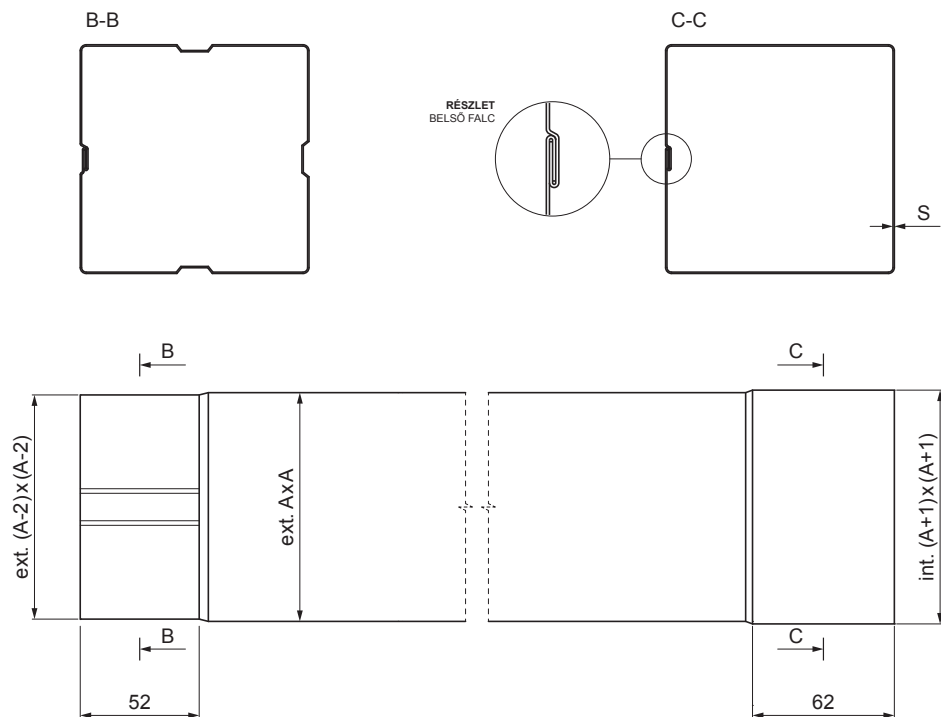

MŰSZAKI LAP

LEFOLYÓCSŐ SZÖGLETES [s=0,55]

PH-ZRH

SB Fastett acél – Törtfehér – RAL 9002

Méretek [mm]		
Néveges méret	S	A
80 x 80	0,55	80
100 x 100	0,55	100
120 x 120	0,55	120
150 x 150	0,55	150

INDEX	VÁLTOZÁS	DÁTUM	ALÁÍRÁS		
ANYAGMÁRKA			H.O.	TÖMEG kg	MÉRET
MÉRET, FÉLKÉSZ TERMÉK					
SEGÉDBERENDEZÉS				STN	OSZTÁLYOZÁSI SZÁM
KIDOLGOZTA	Ing. Kluska M.			MEGJEGYZÉS	POZÍCIÓSZÁM
KIPRÓBÁLTA					
TECHNOLÓGUS	TECHNOLÓGUS			KORÁBBI RAJZ	RAJZSZÁM
NÉV					
Lefolyócső szögletes [s=0,55]			Lapok száma	PH-ZRH	Lap