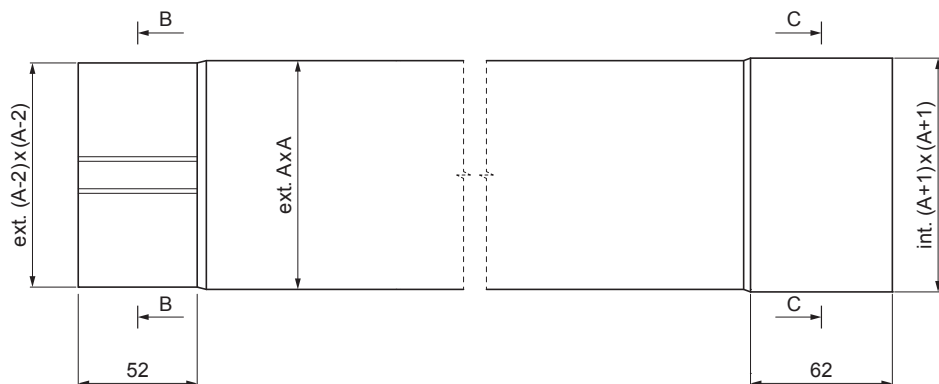

MŰSZAKI LAP

LEFOLYÓCSŐ SZÖGLETES [s=0,55]

PH-ZRH

B-B

C-C

RÉSZLET
BELSŐ FALC

BH Fastett acél – Világos ezüst – RAL 9006

INDEX	VÁLTOZÁS	DÁTUM	ALÁÍRÁS			
ANYAGMÁRKA			H.O.	TÖMEG kg	MÉRET	
MÉRET, FÉLKÉSZ TERMÉK				STN	OSZTÁLYOZÁSI SZÁM	
SEGÉDBERENDEZÉS				MEGJEGYZÉS	POZÍCIÓSZÁM	
KIDOLGOZTA Ing. Kluska M.					RAJZSZÁM	
KIPRÓBÁLTA						
TECHNOLÓGUS			TECHNOLÓGUS	KORÁBBI RAJZ	RAJZSZÁM	
NÉV			Lefolyócső szögletes [s=0,55]		Lapok száma	PH-ZRH Lap 

Létrehozva: 21.04.2026 23:48:31

Műszaki változások fenntartva

Méretek [mm]		
Néveges méret	S	A
80 x 80	0,55	80
100 x 100	0,55	100
120 x 120	0,55	120
150 x 150	0,55	150