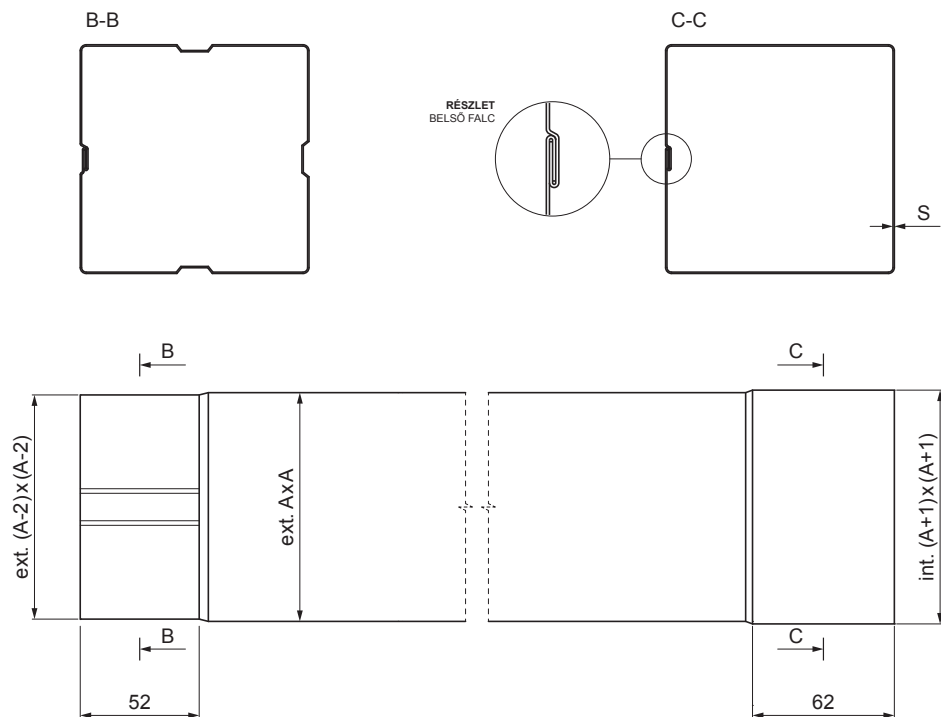

MŰSZAKI LAP

# LEFOLYÓCSŐ SZÖGLETES [s=0,55]

PH-ZRH

**PS** Fastett acél – Galambszürke – RAL 7037

Méretek [mm]		
Néveges méret	S	A
80 x 80	0,55	80
100 x 100	0,55	100
120 x 120	0,55	120
150 x 150	0,55	150

INDEX	VÁLTOZÁS	DÁTUM	ALÁÍRÁS	<b>KJG</b> QUALITY®	Scan code for 3D model	
ANYAGMÁRKA			H.O.	TÖMEG kg	MÉRET	
MÉRET, FÉLKÉSZ TERMÉK				STN	OSZTÁLYOZÁSI SZÁM	
SEGÉDBERENDEZÉS				MEGJEGYZÉS	POZÍCIÓSZÁM	
KIDOLGOZTA Ing. Kluska M.				TECHNOLÓGUS	RAJZSZÁM	
KIPRÓBÁLTA				KORÁBBI RAJZ	RAJZSZÁM	
TECHNOLÓGUS				KORÁBBI RAJZ	RAJZSZÁM	
NÉV			Lefolyócső szögletes [s=0,55]		Lapok száma	PH-ZRH Lap