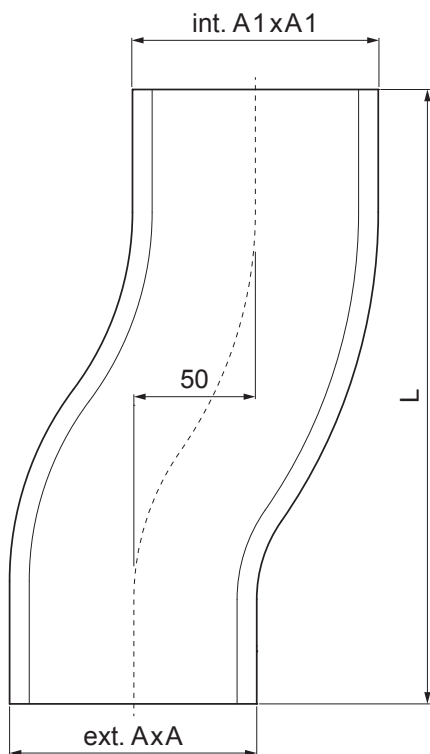

MŰSZAKI LAP

SZÖGLETES LÁBAZATI ELEM

PH-PKOH

MM Fastett acél – Réz barna – RAL extra

Méretek [mm]			
Néviéges méret	A1xA1	AxA	L
80/80	83x83	78x78	248
100/100	103x103	98x98	253
120/120	123x123	118x118	300

INDEX	VÁLTOZÁS	DÁTUM	ALÁÍRÁS	KJG QUALITY®		Scan code for 3D model	QR
ANYAGMÁRKA			H.O.	TÖMEG kg		MÉRET	
MÉRET, FÉLKÉSZ TERMÉK				STN		OSZTÁLYOZÁSI SZÁM	
SEGÉDBERENDEZÉS				MEGJEGYZÉS		POZÍCIÓSZÁM	
KIDOLGOZTA Ing. Kluska M.		TECHNOLÓGUS		KORÁBBI RAJZ		RAJZSZÁM	
NÉV Szögletes lábazati elem				Lapok száma		PH-PKOH Lap	