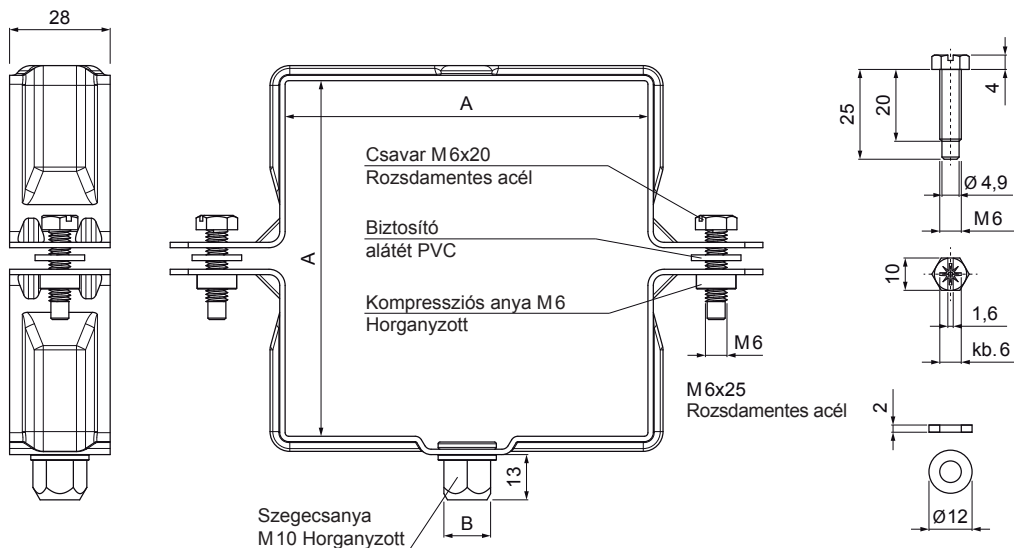

MŰSZAKI LAP

SZÖGLETES BILINCSFEJ M 10

PH-POBH

SB Fastett acél – Törtfehér – RAL 9002

Méretek [mm]		
Néveges méret	A	B
80/80	80 x 80	13
100/100	100 x 100	13
120/120	120 x 120	13
150/150	150 x 150	13

INDEX	VÁLTOZÁS	DÁTUM	ALÁÍRÁS	KJG QUALITY®	Scan code for 3D model	
ANYAGMÁRKA			H.O.	TÖMEG kg	MÉRET	
MÉRET, FÉLKÉSZ TERMÉK				STN	OSZTÁLYOZÁSI SZÁM	
SEGÉDBERENDEZÉS				MEGJEGYZÉS	POZÍCIÓSZÁM	
KIDOLGOZTA Ing. Kluska M.				TECHNOLÓGUS	RAJZSZÁM	
KIPRÓBÁLTA				KORÁBBI RAJZ	RAJZSZÁM	
TECHNOLÓGUS				KORÁBBI RAJZ	RAJZSZÁM	
NÉV			Szögletes bilincsfej M 10		Lapok száma	PH-POBH Lap