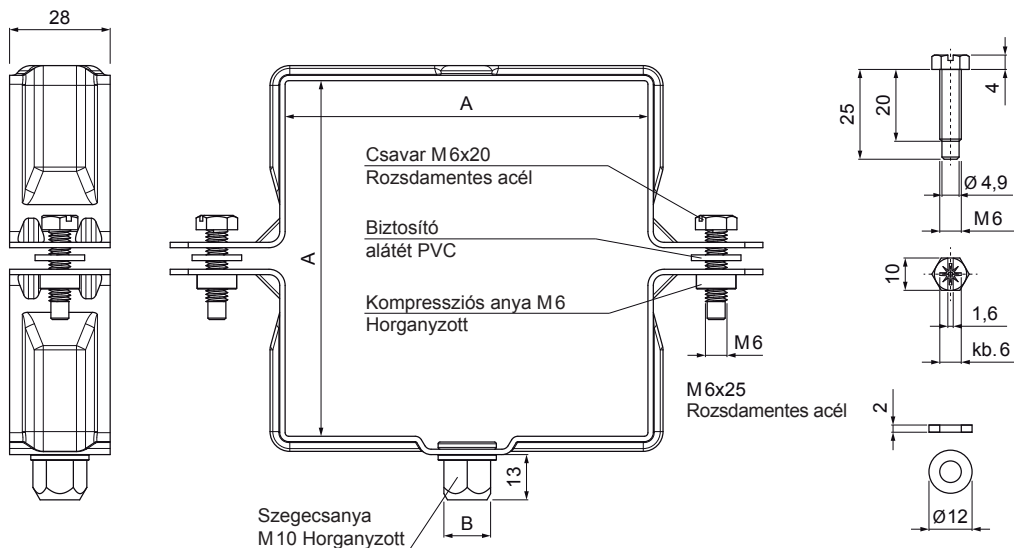

MŰSZAKI LAP

SZÖGLETES BILINCSFEJ M 10

PH-POBH

BH Fastett acél – Világos ezüst – RAL 9006

Méretek [mm]		
Néveges méret	A	B
80/80	80 x 80	13
100/100	100 x 100	13
120/120	120 x 120	13
150/150	150 x 150	13

INDEX	VÁLTOZÁS	DÁTUM	ALÁÍRÁS	KJG QUALITY®	Scan code for 3D model	
ANYAGMÁRKA		H.O.	TÖMEG kg	MÉRET		
MÉRET, FÉLKÉSZ TERMÉK			STN	OSZTÁLYOZÁSI SZÁM		
SEGÉDBERENDEZÉS			MEGJEGYZÉS	POZÍCIÓSZÁM		
KIDOLGOZTA	Ing. Kluska M.			RAJZSZÁM		
KIPRÓBÁLTA						
TECHNOLÓGUS	TECHNOLÓGUS		KORÁBBI RAJZ	RAJZSZÁM		
NÉV		Szögletes bilincsfej M 10		Lapok száma	PH-POBH	Lap