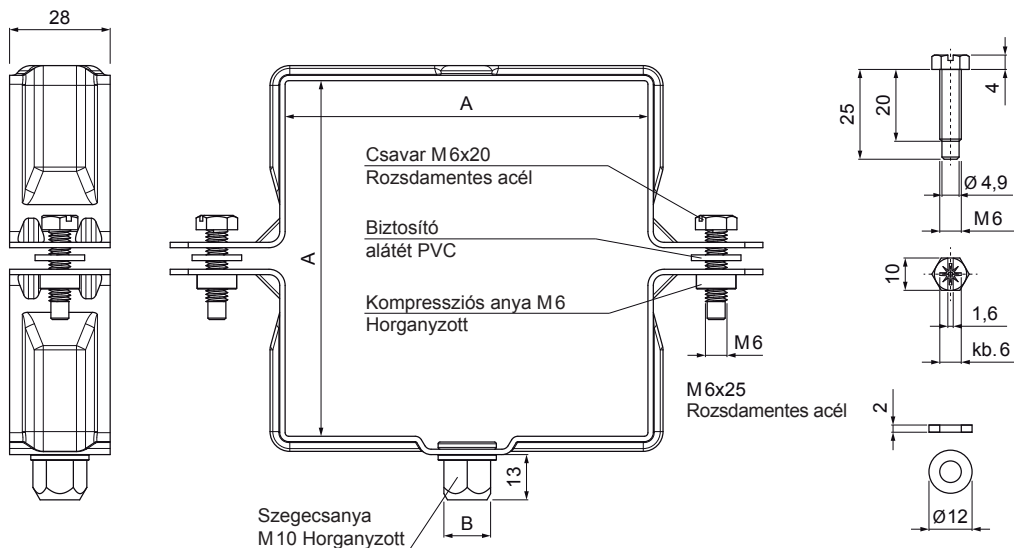

MŰSZAKI LAP

SZÖGLETES BILINCSFEJ M 10

PH-POBH

BH Fastett acél – Világos ezüst – RAL 9006

Méretek [mm]		
Néveges méret	A	B
80/80	80 x 80	13
100/100	100 x 100	13
120/120	120 x 120	13
150/150	150 x 150	13

INDEX	VÁLTOZÁS	DÁTUM	ALÁÍRÁS	KJG QUALITY®	Scan code for 3D model	
ANYAGMÁRKA			H.O.	TÖMEG kg	MÉRET	
MÉRET, FÉLKÉSZ TERMÉK				STN	OSZTÁLYOZÁSI SZÁM	
SEGÉDBERENDEZÉS				MEGJEGYZÉS	POZÍCIÓSZÁM	
KIDOLGOZTA Ing. Kluska M.		TECHNOLÓGUS		KORÁBBI RAJZ	RAJZSZÁM	
KIPRÓBÁLTA				NÉV		
TECHNOLÓGUS				Szögletes bilincsfej M 10		Lapok száma
NÉV				Lapok száma		PH-POBH
				Lap		