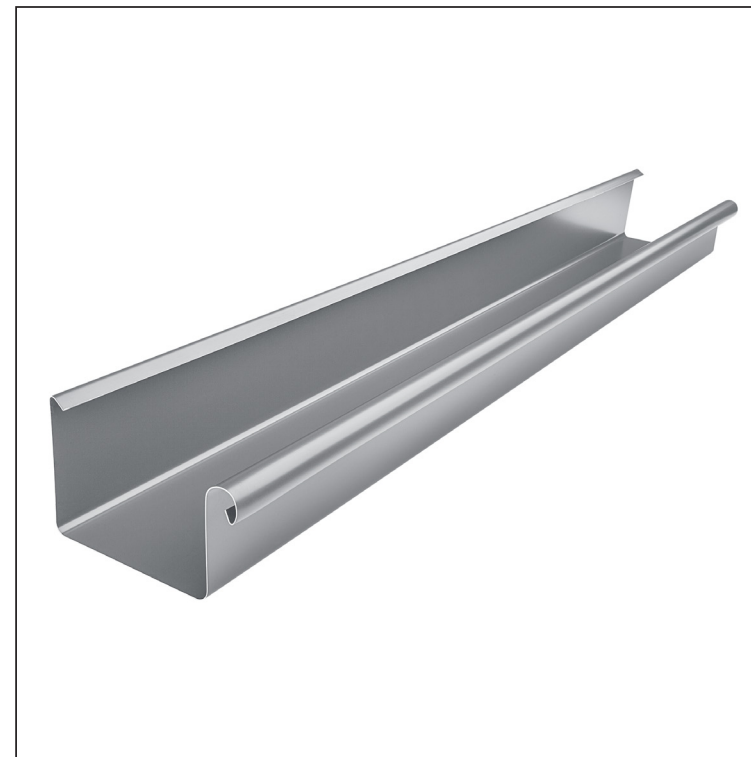

MŰSZAKI LAP

ERESZCSATORNA SZÖGLETES [s=0,70]

WH-WZHD

SS Alumínium színes – Egérszürke – RAL 7005

Méretek [mm]							
Névleges méret	S	A	B	C	ØD	E	F min.
250	0,70	55	85	7	18	5	10
333	0,70	75	120	7	20	6	11
400	0,70	90	150	9	22	6	11

INDEX	VÁLTOZÁS	DÁTUM	ALÁÍRÁS	KJG	Scan code for 3D model	
				QUALITY		
ANYAGMÁRKA			H.O.	TÖMEG kg	MÉRET	
MÉRET, FÉLKÉSZ TERMÉK				STN	OSZTÁLYOZÁSI SZÁM	
SEGÉDBERENDEZÉS				MEGJEGYZÉS	POZÍCIÓSZÁM	
KIDOLGOZTA Ing. Kluska M.				KORÁBBI RAJZ		
KIPRÓBÁLTA				RAJZSZÁM		
TECHNOLÓGUS				RAJZSZÁM		
NÉV				RAJZSZÁM		
Ereszcatorna szögletes [s=0,70]				Lapok száma	WH-WZHD	
				Lap		