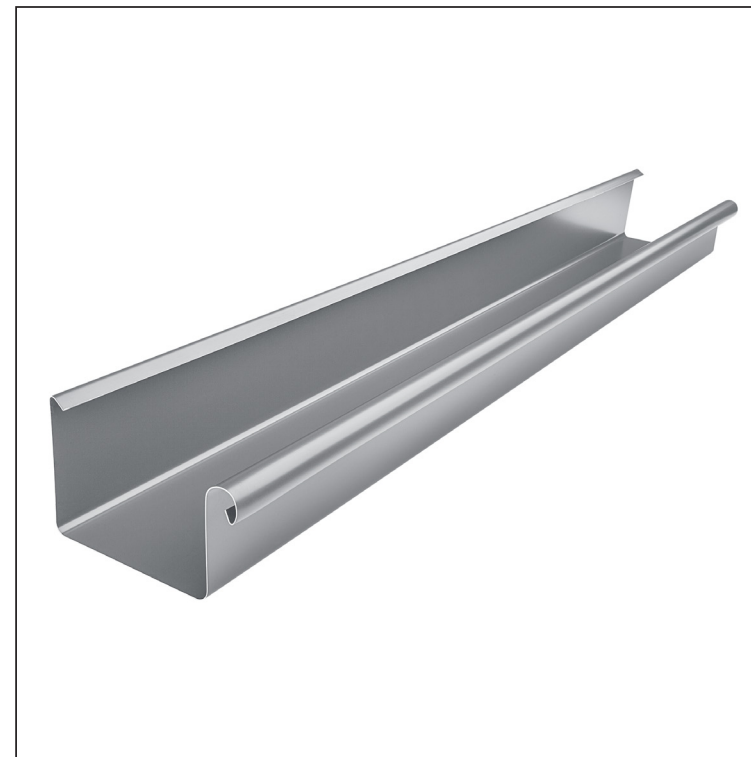

# ERESZCSATORNA SZÖGLETES [s=0,70]

WH-WZHD

**SS** Alumínium színes – Egérszürke – RAL 7005

Méretek [mm]							
Néviéges méret	S	A	B	C	ØD	E	F min.
250	0,70	55	85	7	18	5	10
333	0,70	75	120	7	20	6	11
400	0,70	90	150	9	22	6	11