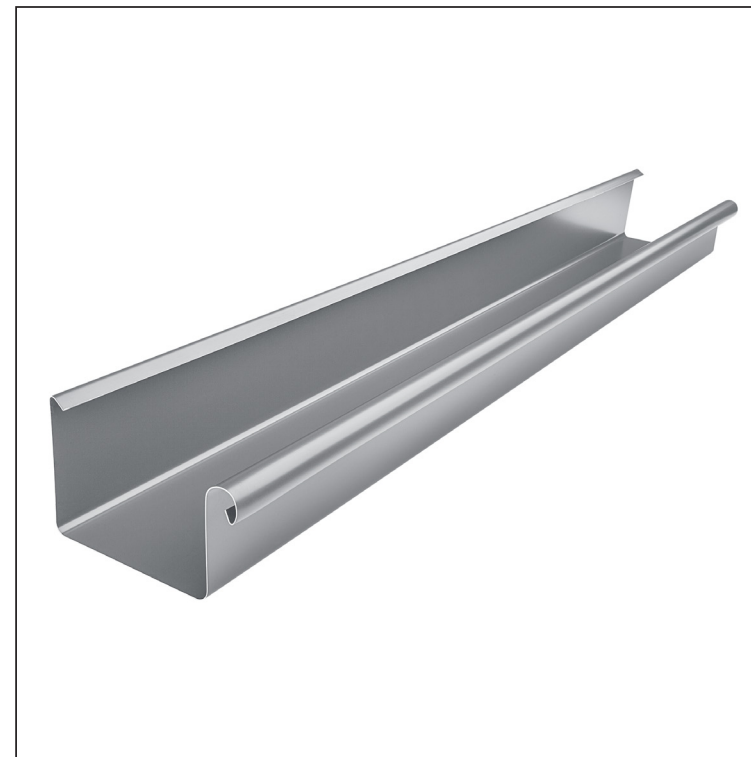

# ERESZCSATORNA SZÖGLETES [s=0,70]

## WH-WZHD

**SS** Alumínium színes – Egérszürke – RAL 7005

Méretek [mm]							
Névleges méret	S	A	B	C	ØD	E	F min.
250	0,70	55	85	7	18	5	10
333	0,70	75	120	7	20	6	11
400	0,70	90	150	9	22	6	11

INDEX	VÁLTOZÁS	DÁTUM	ALÁÍRÁS	<b>KJG</b>	Scan code for 3D model	
ANYAGMÁRKA			H.O.	TÖMEG kg	MÉRET	
MÉRET, FÉLKÉSZ TERMÉK				STN	OSZTÁLYOZÁSI SZÁM	
SEGÉDBERENDEZÉS				MEGJEGYZÉS	POZÍCIÓSZÁM	
KIDOLGOZTA Ing. Kluska M.				KORÁBBI RAJZ	RAJZSZÁM	
KIPRÓBÁLTA						
TECHNOLÓGUS			TECHNOLÓGUS			
NÉV			Ereszcatorna szögletes [s=0,70]		Lapok száma	WH-WZHD Lap