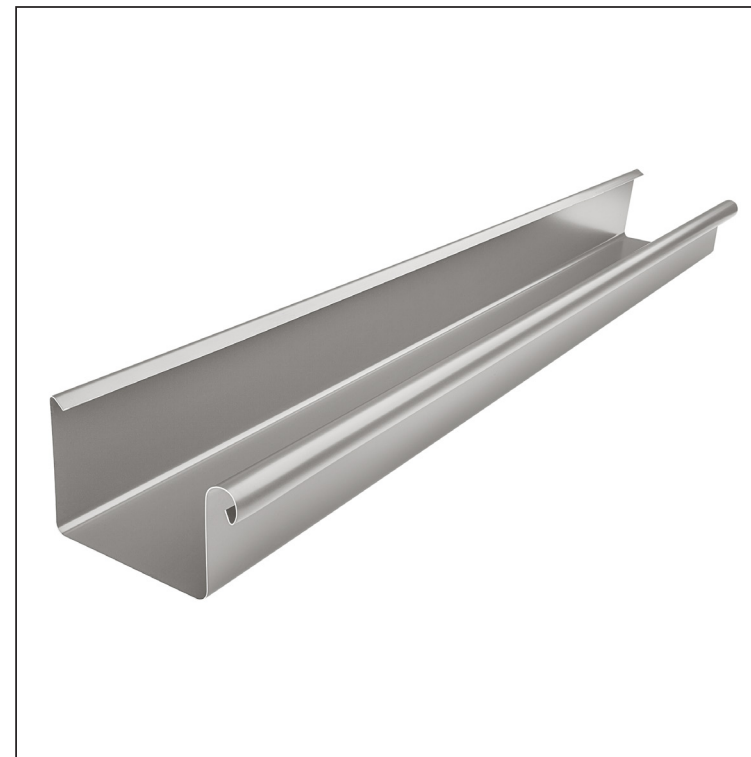

MŰSZAKI LAP

ERESZCSATORNA SZÖGLETES [s=0,70]

WH-WZHD

BHT Alumínium színes – Sötét ezüst – RAL 9007

Méretek [mm]							
Néviéges méret	S	A	B	C	ØD	E	F min.
250	0,70	55	85	7	18	5	10
333	0,70	75	120	7	20	6	11
400	0,70	90	150	9	22	6	11

INDEX	VÁLTOZÁS	DÁTUM	ALÁÍRÁS	KJG	Scan code for 3D model	
ANYAGMÁRKA			H.O.	TÖMEG kg	MÉRET	
MÉRET, FÉLKÉSZ TERMÉK				STN	OSZTÁLYOZÁSI SZÁM	
SEGÉDBERENDEZÉS				MEGJEGYZÉS	POZÍCIÓSZÁM	
KIDOLGOZTA Ing. Kluska M.				KORÁBBI RAJZ	RAJZSZÁM	
KIPRÓBÁLTA						
TECHNOLÓGUS			TECHNOLÓGUS			
NÉV			Ereszcatorna szögletes [s=0,70]		Lapok száma	WH-WZHD
						Lap