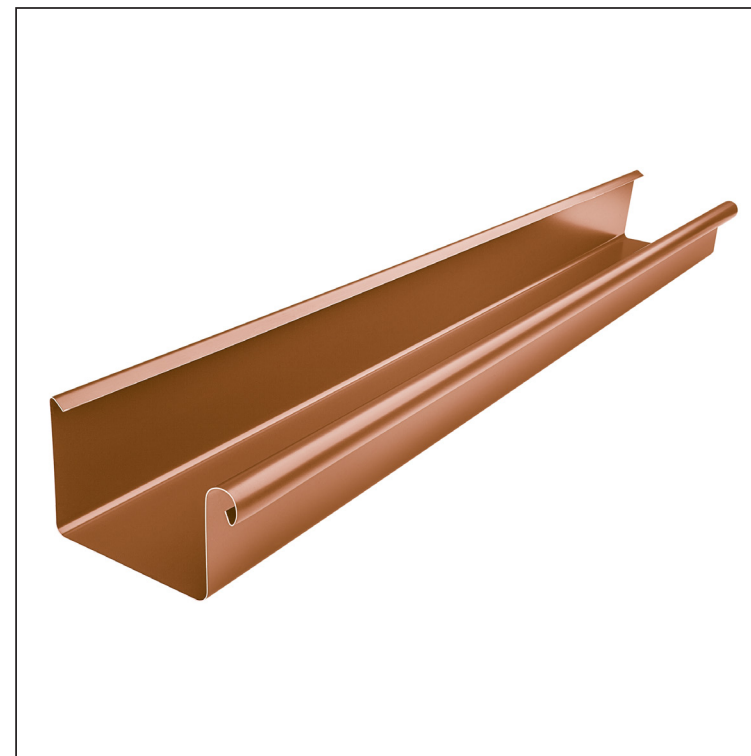

MŰSZAKI LAP

ERESZCSATORNA SZÖGLETES [s=0,70]

WH-WZHD

MH Alumínium színes – Cserépszín – RAL 8004

Méretek [mm]							
Névleges méret	S	A	B	C	ØD	E	F min.
250	0,70	55	85	7	18	5	10
333	0,70	75	120	7	20	6	11
400	0,70	90	150	9	22	6	11

INDEX	VÁLTOZÁS	DÁTUM	ALÁÍRÁS	KJG	Scan code for 3D model	
ANYAGMÁRKA			H.O.	TÖMEG kg	MÉRET	
MÉRET, FÉLKÉSZ TERMÉK				STN	OSZTÁLYOZÁSI SZÁM	
SEGÉDBERENDEZÉS				MEGJEGYZÉS	POZÍCIÓSZÁM	
KIDOLGOZTA Ing. Kluska M.				KORÁBBI RAJZ	RAJZSZÁM	
KIPRÓBÁLTA						
TECHNOLÓGUS			TECHNOLÓGUS			
NÉV			Ereszcatorna szögletes [s=0,70]		Lapok száma	WH-WZHD Lap