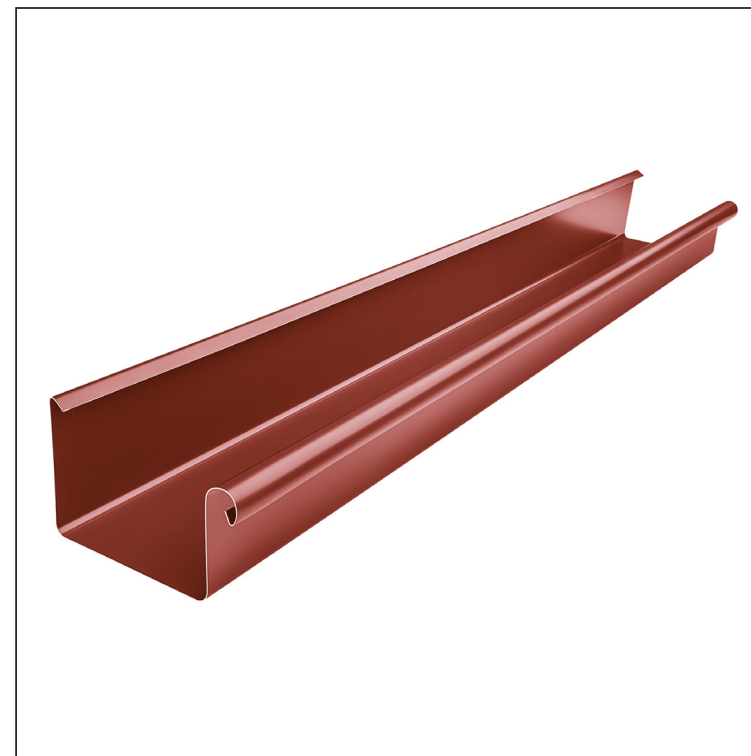

# ERESZCSATORNA SZÖGLETES [s=0,70]

WH-WZHD

**OC** Alumínium színes – Bordó – RAL 3009

Méretek [mm]							
Néviéges méret	S	A	B	C	ØD	E	F min.
250	0,70	55	85	7	18	5	10
333	0,70	75	120	7	20	6	11
400	0,70	90	150	9	22	6	11