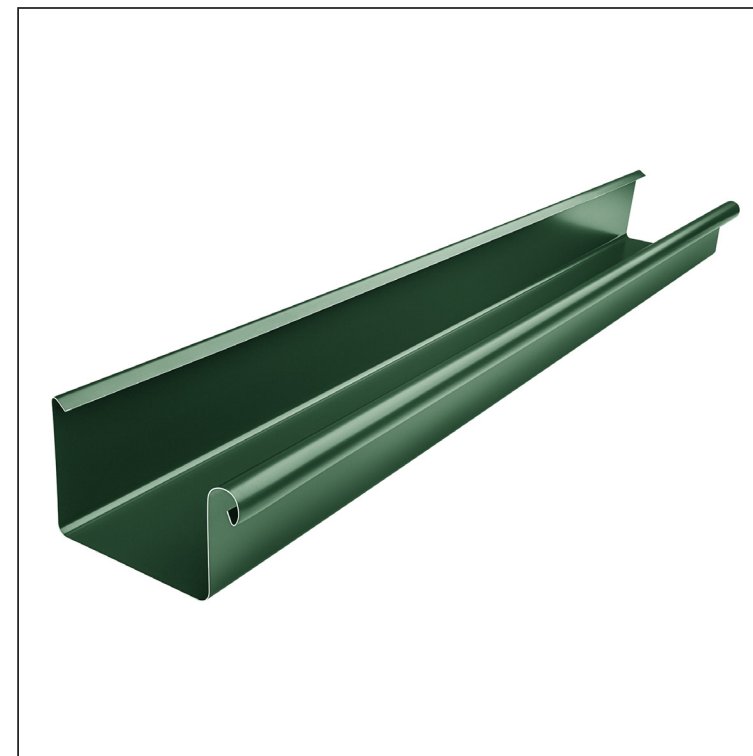

# ERESZCSATORNA SZÖGLETES [s=0,70]

WH-WZHD

**MZ** Alumínium színes – Mohazöld – RAL 6005

Méretek [mm]							
Néviéges méret	S	A	B	C	ØD	E	F min.
250	0,70	55	85	7	18	5	10
333	0,70	75	120	7	20	6	11
400	0,70	90	150	9	22	6	11