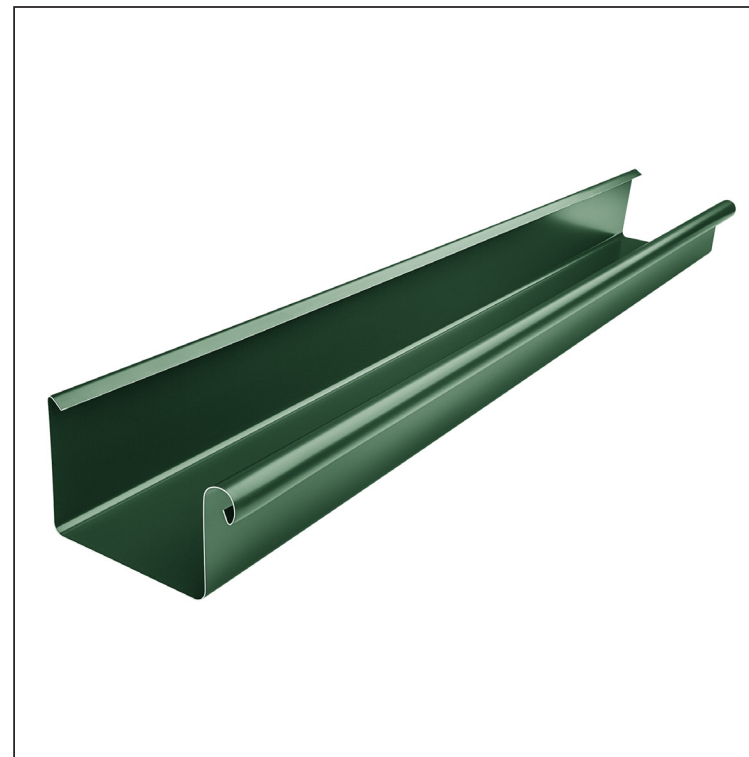

MŰSZAKI LAP

ERESZCSATORNA SZÖGLETES [s=0,70]

WH-WZHD

MZ Alumínium színes – Mohazöld – RAL 6005

Méretek [mm]							
Névleges méret	S	A	B	C	ØD	E	F min.
250	0,70	55	85	7	18	5	10
333	0,70	75	120	7	20	6	11
400	0,70	90	150	9	22	6	11

INDEX	VÁLTOZÁS	DÁTUM	ALÁÍRÁS	KJG	Scan code for 3D model	
ANYAGMÁRKA			H.O.	TÖMEG kg	MÉRET	
MÉRET, FÉLKÉSZ TERMÉK				STN	OSZTÁLYOZÁSI SZÁM	
SEGÉDBERENDEZÉS				MEGJEGYZÉS	POZÍCIÓSZÁM	
KIDOLGOZTA Ing. Kluska M.				KORÁBBI RAJZ	RAJZSZÁM	
KIPRÓBÁLTA						
TECHNOLÓGUS			TECHNOLÓGUS			
NÉV			Ereszcatorna szögletes [s=0,70]		Lapok száma	WH-WZHD Lap