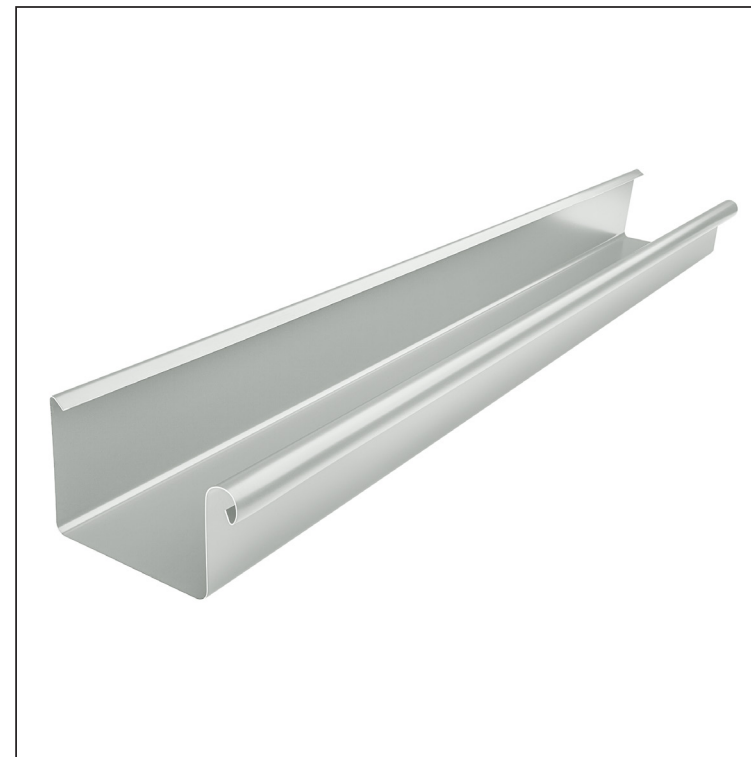

MŰSZAKI LAP

ERESZCSATORNA SZÖGLETES [s=0,70]

WH-WZHD

ZS Alumínium színes – Cinkszürke – RAL extra

Méretek [mm]							
Névleges méret	S	A	B	C	ØD	E	F min.
250	0,70	55	85	7	18	5	10
333	0,70	75	120	7	20	6	11
400	0,70	90	150	9	22	6	11

INDEX	VÁLTOZÁS	DÁTUM	ALÁÍRÁS	KJG	Scan code for 3D model	
ANYAGMÁRKA			H.O.	TÖMEG kg	MÉRET	
MÉRET, FÉLKÉSZ TERMÉK				STN	OSZTÁLYOZÁSI SZÁM	
SEGÉDBERENDEZÉS				MEGJEGYZÉS	POZÍCIÓSZÁM	
KIDOLGOZTA Ing. Kluska M.				KORÁBBI RAJZ	RAJZSZÁM	
KIPRÓBÁLTA						
TECHNOLÓGUS			TECHNOLÓGUS			
NÉV			Ereszcatorna szögletes [s=0,70]		Lapok száma	WH-WZHD Lap