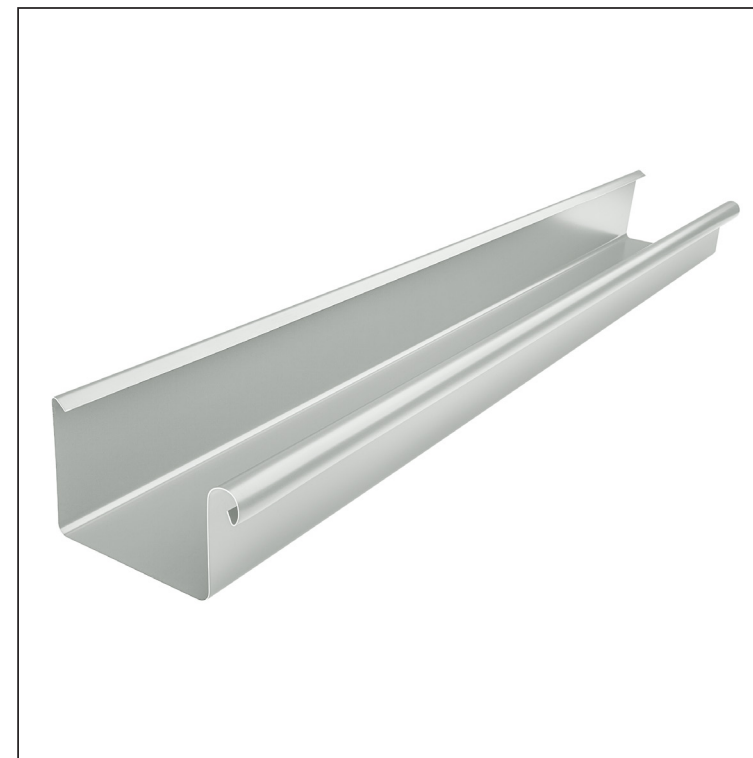

MŰSZAKI LAP

ERESZCSATORNA SZÖGLETES [s=0,70]

WH-WZHD

ZS Alumínium színes – Cinkszürke – RAL extra

Méretek [mm]							
Névleges méret	S	A	B	C	ØD	E	F min.
250	0,70	55	85	7	18	5	10
333	0,70	75	120	7	20	6	11
400	0,70	90	150	9	22	6	11

INDEX	VÁLTOZÁS	DÁTUM	ALÁÍRÁS	KJG	Scan code for 3D model	
ANYAGMÁRKA			H.O.	TÖMEG kg	MÉRET	
MÉRET, FÉLKÉSZ TERMÉK				STN	OSZTÁLYOZÁSI SZÁM	
SEGÉDBERENDEZÉS				MEGJEGYZÉS	POZÍCIÓSZÁM	
KIDOLGOZTA Ing. Kluska M.				KORÁBBI RAJZ	RAJZSZÁM	
KIPRÓBÁLTA						
TECHNOLÓGUS			TECHNOLÓGUS			
NÉV			Ereszcatorna szögletes [s=0,70]		Lapok száma	WH-WZHD Lap