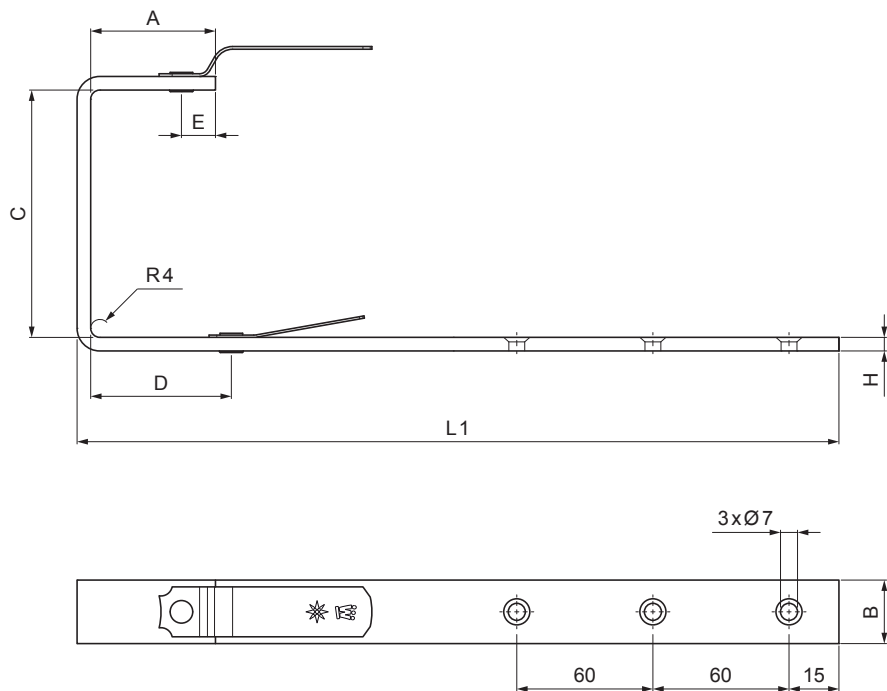

MŰSZAKI LAP

## WH-WHH

**BHT** Alumínium színes – Sötét ezüst – RAL 9007

INDEX			DÁTUM	ALÁÍRÁS	<b>KJG</b> QUALITY®	Scan code for 3D model	
VÁLTOZÁS							
ANYAGMÁRKA			H.O.	TÖMEG kg	MÉRET		
MÉRET, FÉLKÉSZ TERMÉK					STN	OSZTÁLYOZÁSI SZÁM	
SEGÉDBERENDEZÉS					MEGJEGYZÉS	POZÍCIÓSZÁM	
KIDOLGOZTA Ing. Kluska M.					TECHNOLÓGUS		
KIPRÓBÁLTA					KORÁBBI RAJZ	RAJZSZÁM	
NÉV			Csatornatartó szögletes		Lapok száma	WH-WHH	Lap

Létrehozva: 06.06.2026 00:10:04

Műszaki változások fenntartva

Méretek [mm]						
Névleges méret	A	B x H	C	D	E	L1
250/430	38	23 x 7	87	48	15	325
333/550	55	28 x 7	123	66	15	370
400/650	68	30 x 7	153	82	15	435