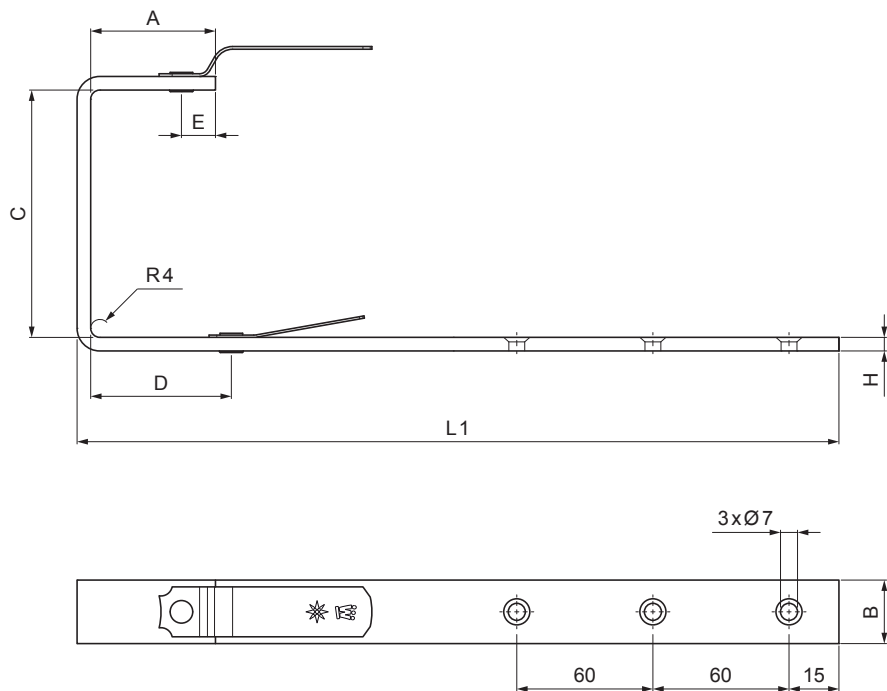

MŰSZAKI LAP

CSATORNATARTÓ SZÖGLETES

WH-WHH

MH Alumínium színes – Cserépszín – RAL 8004

INDEX	VÁLTOZÁS	DÁTUM	ALÁÍRÁS	KJG	Scan code for 3D model	
				QUALITY®		
ANYAGMÁRKA			H.O.	TÖMEG kg	MÉRET	
MÉRET, FÉLKÉSZ TERMÉK						
SEGÉDBERENDEZÉS				STN	OSZTÁLYOZÁSI SZÁM	
KIDOLGOZTA Ing. Kluska M.				MEGJEGYZÉS	POZÍCIÓSZÁM	
KIPRÓBÁLTA						
TECHNOLÓGUS			TECHNOLÓGUS	KORÁBBI RAJZ	RAJZSZÁM	
NÉV				Lapok száma		
Csatornatartó szögletes				WH-WHH		
				Lap		

Létrehozva: 21.04.2026 16:00:46

Műszaki változások fenntartva

Méretek [mm]						
Névleges méret	A	B x H	C	D	E	L1
250/430	38	23 x 7	87	48	15	325
333/550	55	28 x 7	123	66	15	370
400/650	68	30 x 7	153	82	15	435