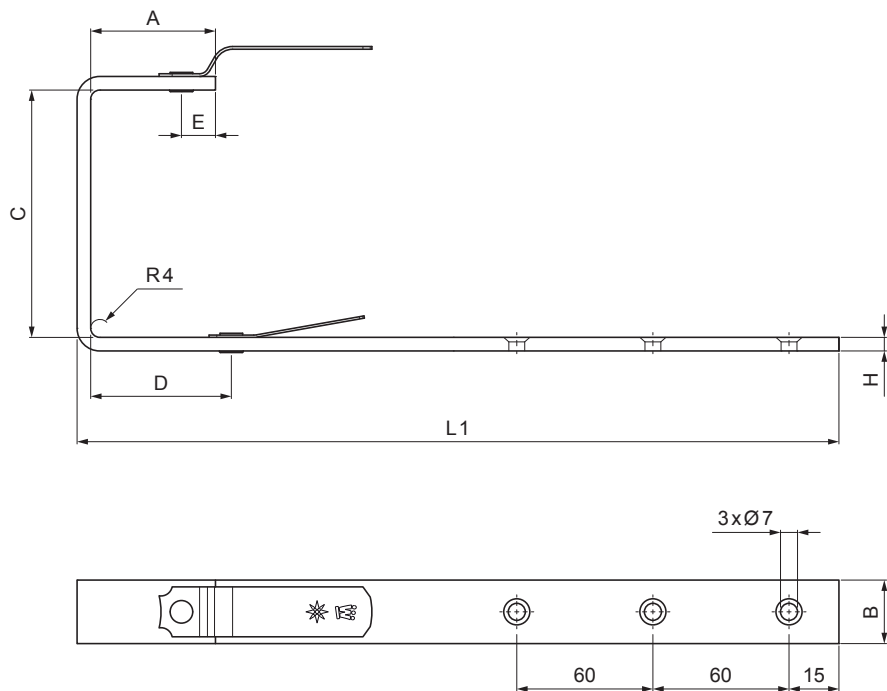

MŰSZAKI LAP

CSATORNATARTÓ SZÖGLETES

WH-WHH

MH Alumínium színes – Cserépszín – RAL 8004

INDEX	VÁLTOZÁS	DÁTUM	ALÁÍRÁS	KJG	 
				QUALITY®	
ANYAGMÁRKA			H.O.	TÖMEG kg	MÉRET
MÉRET, FÉLKÉSZ TERMÉK					
SEGÉDBERENDEZÉS				STN	OSZTÁLYOZÁSI SZÁM
KIDOLGOZTA	Ing. Kluska M.		MEGJEGYZÉS		POZÍCIÓSZÁM
KIPRÓBÁLTA					
TECHNOLÓGUS		TECHNOLÓGUS	KORÁBBI RAJZ	RAJZSZÁM	
NÉV					
Csatornatartó szögletes				Lapok száma	WH-WHH Lap 

Létrehozva: 06.06.2026 07:35:14

Műszaki változások fenntartva

Méretek [mm]						
Névleges méret	A	B x H	C	D	E	L1
250/430	38	23 x 7	87	48	15	325
333/550	55	28 x 7	123	66	15	370
400/650	68	30 x 7	153	82	15	435