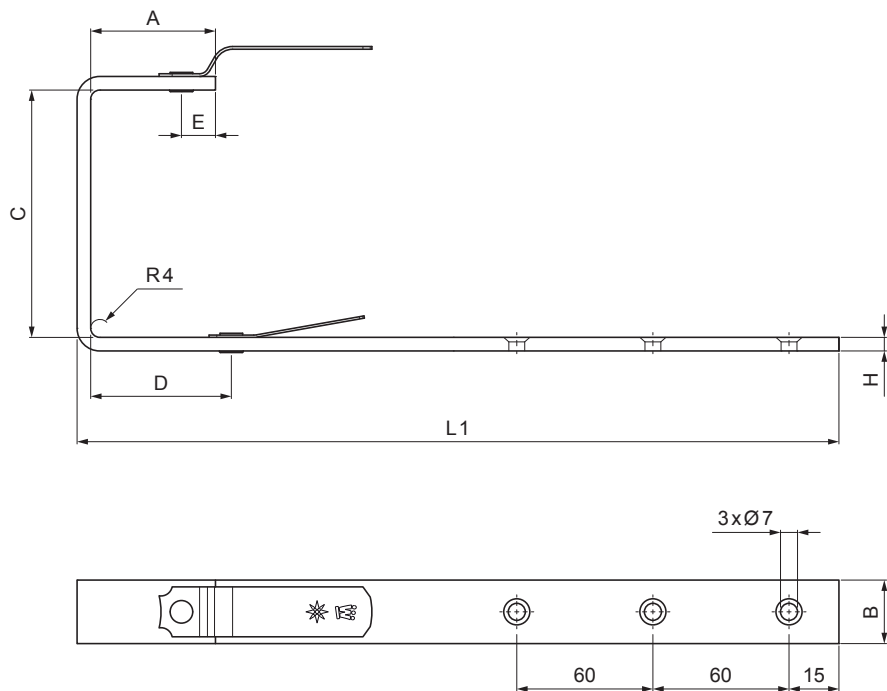

MŰSZAKI LAP

CSATORNATARTÓ SZÖGLETES

WH-WHH

IC Alumínium színes – Fekete – RAL 9005

INDEX			DÁTUM	ALÁÍRÁS	KJG QUALITY®	Scan code for 3D model	
VÁLTOZÁS							
ANYAGMÁRKA			H.O.	TÖMEG kg	MÉRET		
MÉRET, FÉLKÉSZ TERMÉK				STN	OSZTÁLYOZÁSI SZÁM		
SEGÉDBERENDEZÉS				MEGJEGYZÉS	POZÍCIÓSZÁM		
KIDOLGOZTA Ing. Kluska M.				KORÁBBI RAJZ	RAJZSZÁM		
KIPRÓBÁLTA							
TECHNOLÓGUS	TECHNOLÓGUS						
NÉV	Csatornatartó szögletes			Lapok száma	WH-WHH	Lap	

Létrehozva: 22.04.2026 01:14:31

Műszaki változások fenntartva

Méretek [mm]						
Névleges méret	A	B x H	C	D	E	L1
250/430	38	23 x 7	87	48	15	325
333/550	55	28 x 7	123	66	15	370
400/650	68	30 x 7	153	82	15	435