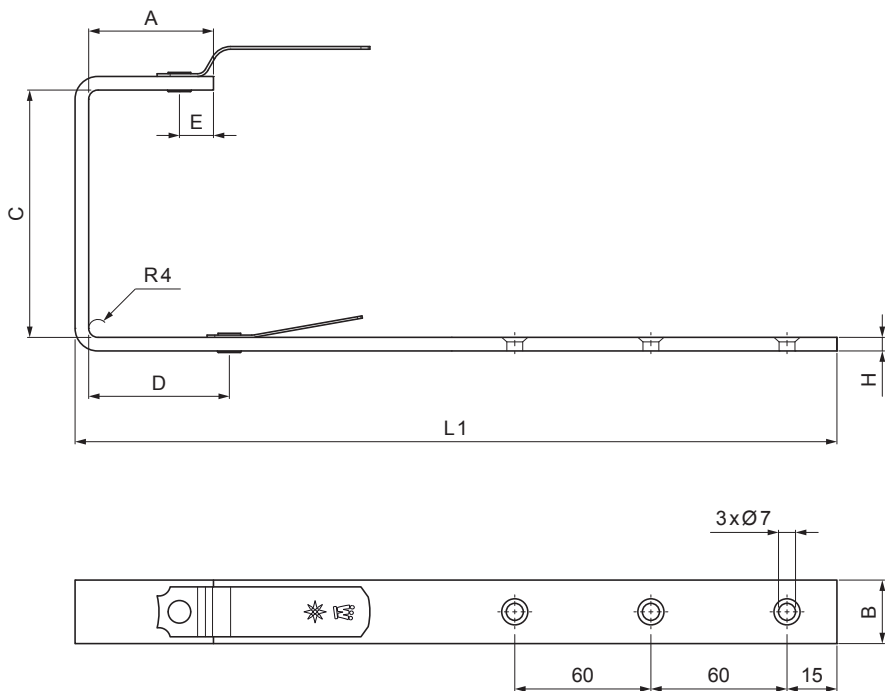

MŰSZAKI LAP

CSATORNATARTÓ SZÖGLETES

WH-WHH

OC Alumínium színes – Bordó – RAL 3009

Méretek [mm]						
Névleges méret	A	B x H	C	D	E	L1
250/430	38	23 x 7	87	48	15	325
333/550	55	28 x 7	123	66	15	370
400/650	68	30 x 7	153	82	15	435

INDEX	VÁLTOZÁS	DÁTUM	ALÁÍRÁS	KJG QUALITY®	Scan code for 3D model	
ANYAGMÁRKA			H.O.	TÖMEG kg	MÉRET	
MÉRET, FÉLKÉSZ TERMÉK			STN		OSZTÁLYOZÁSI SZÁM	
SEGÉDBERENDEZÉS			MEGJEGYZÉS		POZÍCIÓSZÁM	
KIDOLGOZTA Ing. Kluska M.		TECHNOLÓGUS		KORÁBBI RAJZ	RAJZSZÁM	
KIPRÓBÁLTA			NÉV		Lapok száma	
TECHNOLÓGUS			Csatornatartó szögletes		WH-WHH	
Lapok száma			Lap		Lap	