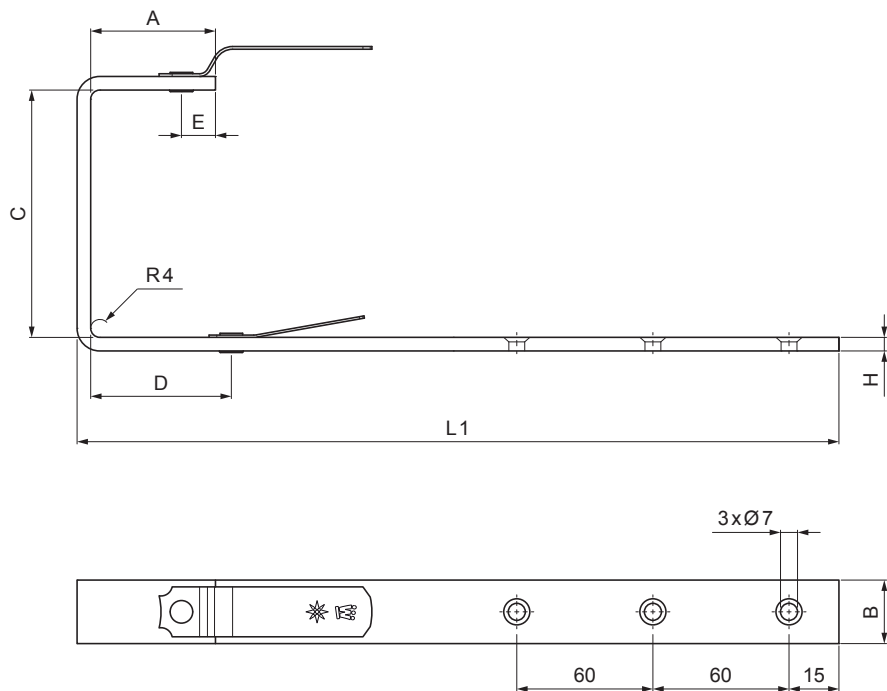

MŰSZAKI LAP

CSATORNATARTÓ SZÖGLETES

WH-WHH

ZS Alumínium színes – Cinkszürke – RAL extra

Méretek [mm]						
Névleges méret	A	B x H	C	D	E	L1
250/430	38	23 x 7	87	48	15	325
333/550	55	28 x 7	123	66	15	370
400/650	68	30 x 7	153	82	15	435

INDEX	VÁLTOZÁS	DÁTUM	ALÁÍRÁS	KJG QUALITY®	Scan code for 3D model	
ANYAGMÁRKA			H.O.	TÖMEG kg	MÉRET	
MÉRET, FÉLKÉSZ TERMÉK			STN		OSZTÁLYOZÁSI SZÁM	
SEGÉDBERENDEZÉS			MEGJEGYZÉS		POZÍCIÓSZÁM	
KIDOLGOZTA Ing. Kluska M.			TECHNOLÓGUS		KORÁBBI RAJZ	
KIPRÓBÁLTA			RAJZSZÁM		RAJZSZÁM	
TECHNOLÓGUS			NÉV		Lapok száma	
Csatornatartó szögletes			WH-WHH		Lap	