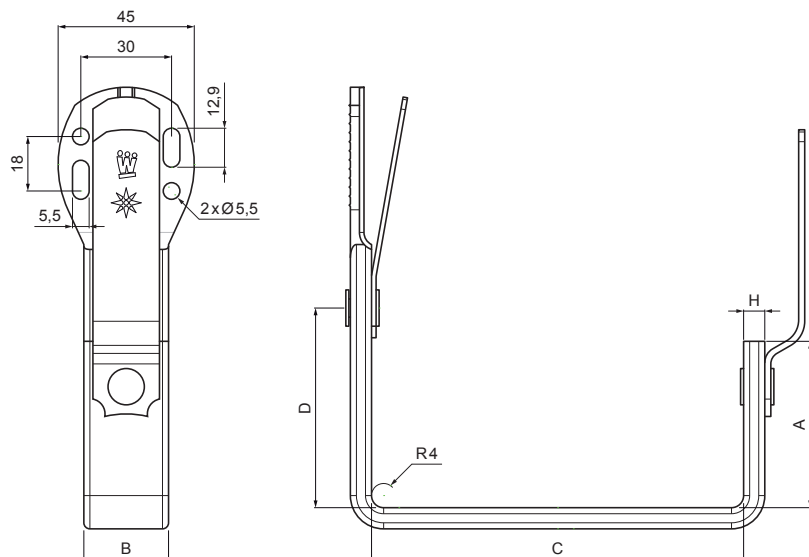

MŰSZAKI LAP

SZÁRNELKULI CSATORNATARTÓ SZÖGLETES

WH-WHHK

BH Alumínium színes – Világos ezüst – RAL 9006

Méretek [mm]				
Néviéges méret	A	BxH	C	D
250	38	28x7	87	48
333	55	28x7	123	66
400	68	28x7	153	82

INDEX	VÁLTOZÁS	DÁTUM	ALÁÍRÁS	KJG QUALITY®	Scan code for 3D model	
ANYAGMÁRKA			H.O.	TÖMEG kg	MÉRET	
MÉRET, FÉLKÉSZ TERMÉK				STN	OSZTÁLYOZÁSI SZÁM	
SEGÉDBERENDEZÉS				MEGJEGYZÉS	POZÍCIÓSZÁM	
KIDOLGOZTA	Ing. Kluska M.			KORÁBBI RAJZ	RAJZSZÁM	
KIPRÓBÁLTA			TECHNOLÓGUS			
NEV				Lapok száma	WH-WHHK	Lap
Szárnelkuli csatornatartó szögletes						