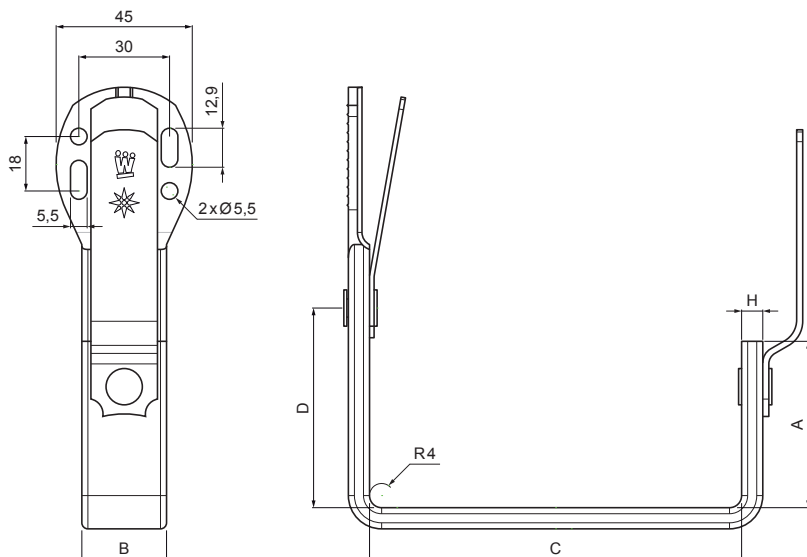

MŰSZAKI LAP

SZÁRNELKULI CSATORNATARTÓ SZÖGLETES

WH-WHHK

BH Alumínium színes – Világos ezüst – RAL 9006

INDEX	VÁLTOZÁS	DÁTUM	ALÁÍRÁS	KJG QUALITY®	Scan code for 3D model	QR CODE
ANYAGMÁRKÁ	H.O.		TÖMEG kg	MÉRET		
MÉRET, FÉLKÉSZ TERMÉK	SEGÉDBERENDEZÉS		STN	OSZTÁLYOZÁSI SZÁM		
KIDOLGOZTA Ing. Kluska M.	MEGJEGYZÉS		POZÍCIÓSZÁM			
KIPRÓBÁLTA	TECHNOLÓGUS		KORÁBBI RAJZ	RAJZSZÁM		
NÉV	Szárnelkuli csatornatartó szögletes		Lapok száma	WH-WHHK		Lap

Létrehozva: 22.04.2026 01:52:52

Műszaki változások fenntartva

Méretek [mm]				
Néviéges méret	A	BxH	C	D
250	38	28x7	87	48
333	55	28x7	123	66
400	68	28x7	153	82