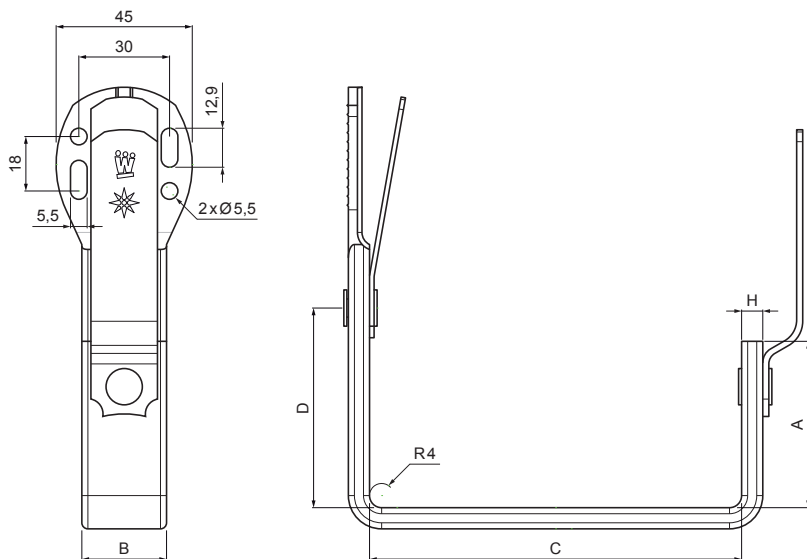

MŰSZAKI LAP

SZÁRNELKULI CSATORNATARTÓ SZÖGLETES

WH-WHHK

OC Alumínium színes – Bordó – RAL 3009

INDEX	VÁLTOZÁS	DÁTUM	ALÁÍRÁS	KJG	Scan code for 3D model	
				QUALITY®		
ANYAGMÁRKÁ			H.O.	TÖMEG kg	MÉRET	
MÉRET, FÉLKÉSZ TERMÉK				STN	OSZTÁLYOZÁSI SZÁM	
SEGÉDBERENDEZÉS				MEGJEGYZÉS	POZÍCIÓSZÁM	
KIDOLGOZTA	Ing. Kluska M.			KORÁBBI RAJZ	RAJZSZÁM	
KIPRÓBÁLTA			TECHNOLÓGUS			
NÉV				Lapok száma	WH-WHHK	Lap
Szárnelkuli csatornatartó szögletes						

Létrehozva: 06.03.2026 15:11:09

Műszaki változások fenntartva

Méretek [mm]				
Néviéges méret	A	BxH	C	D
250	38	28x7	87	48
333	55	28x7	123	66
400	68	28x7	153	82