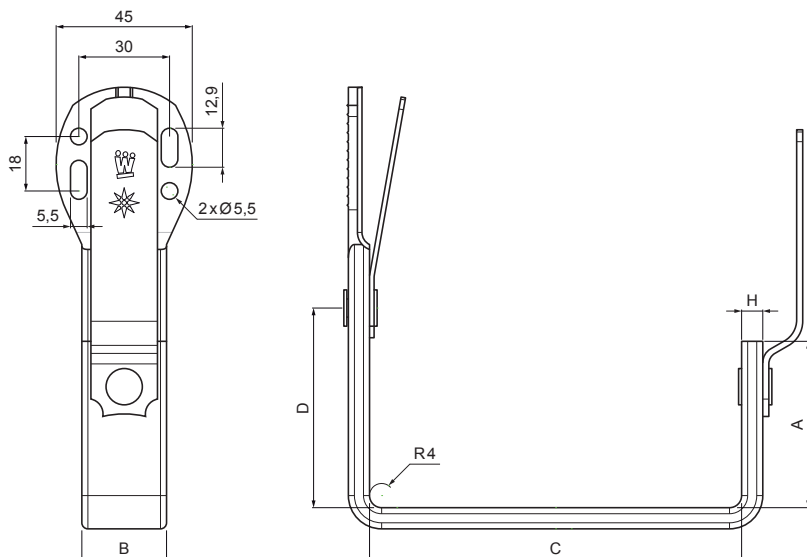

MŰSZAKI LAP

SZÁRNELKULI CSATORNATARTÓ SZÖGLETES

WH-WHHK

MZ Alumínium színes – Mohazöld – RAL 6005

INDEX	VÁLTOZÁS	DÁTUM	ALÁÍRÁS	KJG QUALITY®	Scan code for 3D model	
ANYAGMÁRKA			H.O.	TÖMEG kg	MÉRET	
MÉRET, FÉLKÉSZ TERMÉK				STN	OSZTÁLYOZÁSI SZÁM	
SEGÉDBERENDEZÉS				MEGJEGYZÉS	POZÍCIÓSZÁM	
KIDOLGOZTA	Ing. Kluska M.			KORÁBBI RAJZ	RAJZSZÁM	
KIPRÓBÁLTA			TECHNOLÓGUS			
NÉV				Lapok száma	WH-WHHK	Lap
Szárnelkuli csatornatartó szögletes						

Létrehozva: 06.06.2026 17:40:16

Műszaki változások fenntartva

Méretek [mm]				
Néviéges méret	A	BxH	C	D
250	38	28x7	87	48
333	55	28x7	123	66
400	68	28x7	153	82