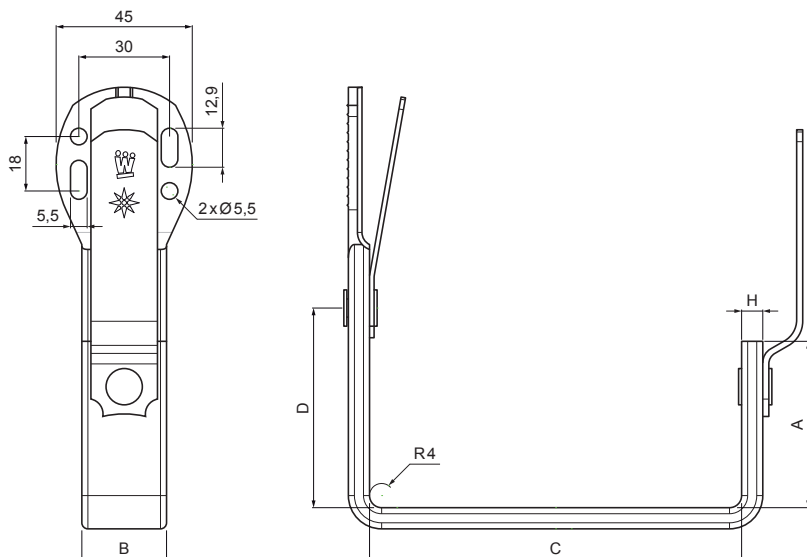

MŰSZAKI LAP

SZÁRNELKULI CSATORNATARTÓ SZÖGLETES

WH-WHHK

ZS Alumínium színes – Cinkszürke – RAL extra

INDEX	VÁLTOZÁS	DÁTUM	ALÁÍRÁS	KJG	Scan code for 3D model	QR
				QUALITY®		
ANYAGMÁRKA			H.O.	TÖMEG kg	MÉRET	
MÉRET, FÉLKÉSZ TERMÉK				STN	OSZTÁLYOZÁSI SZÁM	
SEGÉDBERENDEZÉS				MEGJEGYZÉS	POZÍCIÓSZÁM	
KIDOLGOZTA	Ing. Kluska M.			KORÁBBI RAJZ	RAJZSZÁM	
KIPRÓBÁLTA			TECHNOLÓGUS			
NÉV				Lapok száma	WH-WHHK	Lap
Szárnelkuli csatornatartó szögletes						

Létrehozva: 21.04.2026 17:18:00

Műszaki változások fenntartva

Méretek [mm]				
Néviéges méret	A	BxH	C	D
250	38	28x7	87	48
333	55	28x7	123	66
400	68	28x7	153	82