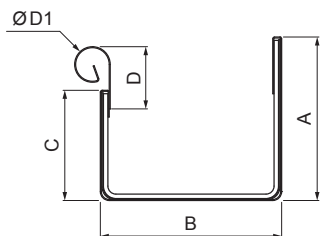

MŰSZAKI LAP

FEKVŐERESZ SZÖGLETES CSATORNA – DILATÁCIÓ WH-WZHDI

AN Alumínium színes – Antracit – RAL 7016

Méretek [mm]						
Néviéges méret	A	B	C	D	Ø D 1	E
250/260	49	84	56	33	19	77
333/260	70	120	76	40	21	78
400/260	85	150	89	35	23	85

INDEX	VÁLTOZÁS	DÁTUM	ALÁÍRÁS	KJG QUALITY®		Scan code for 3D model	QR
				H.O.	TÖMEG kg		
ANYAGMÁRKA							
MÉRET, FÉLKÉSZ TERMÉK							
SEGÉDBERENDEZÉS					STN		OSZTÁLYOZÁSI SZÁM
KIDOLGOZTA Ing. Kluska M.					MEGJEGYZÉS		POZÍCIÓSZÁM
KIPRÓBÁLTA							
TECHNOLÓGUS				TECHNOLÓGUS		KORÁBBI RAJZ	RAJZSZÁM
NÉV				Fekvőeresz szögletes csatorna – dilatáció		Lapok száma	W-WZHDI Lap