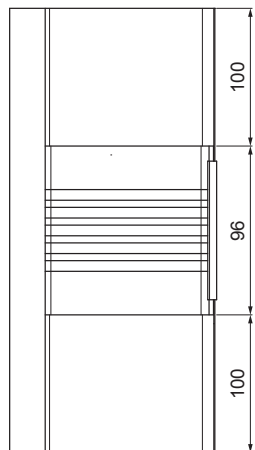

MŰSZAKI LAP

FEKVŐERESZ SZÖGLETES CSATORNA – DILATÁCIÓ WH-WZHDI

AN Alumínium színes – Antracit – RAL 7016

Méretek [mm]						
Néviéges méret	A	B	C	D	Ø D 1	E
250/260	49	84	56	33	19	77
333/260	70	120	76	40	21	78
400/260	85	150	89	35	23	85

INDEX	VÁLTOZÁS	DÁTUM	ALÁÍRÁS	KJG QUALITY®		Scan code for 3D model	QR
				H.O.	TÖMEG kg		
ANYAGMÁRKA							
MÉRET, FÉLKÉSZ TERMÉK							
SEGÉDBERENDEZÉS					STN		OSZTÁLYOZÁSI SZÁM
KIDOLGOZTA Ing. Kluska M.					MEGJEGYZÉS		POZÍCIÓSZÁM
KIPRÓBÁLTA							
TECHNOLÓGUS				TECHNOLÓGUS		KORÁBBI RAJZ	RAJZSZÁM
NÉV				Fekvőeresz szögletes csatorna – dilatáció		Lapok száma	W-WZHDI Lap