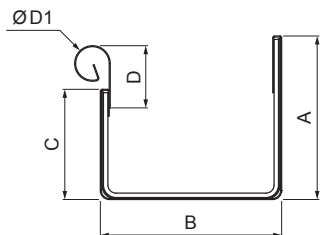

MŰSZAKI LAP

FEKVŐERESZ SZÖGLETES CSATORNA – DILATÁCIÓ WH-WZHDI

TM Alumínium színes – Barna – RAL 8028

Méretek [mm]						
Néviéges méret	A	B	C	D	Ø D 1	E
250/260	49	84	56	33	19	77
333/260	70	120	76	40	21	78
400/260	85	150	89	35	23	85

INDEX	VÁLTOZÁS	DÁTUM	ALÁÍRÁS	KJG QUALITY®	Scan code for 3D model	
ANYAGMÁRKA	H.O.		TÖMEG kg	MÉRET		
MÉRET, FÉLKÉSZ TERMÉK	STN		OSZTÁLYOZÁSI SZÁM	POZÍCIÓSZÁM		
SEGÉDBERENDEZÉS	MEGJEGYZÉS		RAJZSZÁM			
KIDOLGOZTA Ing. Kluska M.	TECHNOLÓGUS		KORÁBBI RAJZ	RAJZSZÁM		
KIPRÓBÁLTA	NÉV		Fekvőeresz szögletes csatorna – dilatáció	Lapok száma	W-WZHDI	Lap
TECHNOLÓGUS	Lapok száma		Lap			