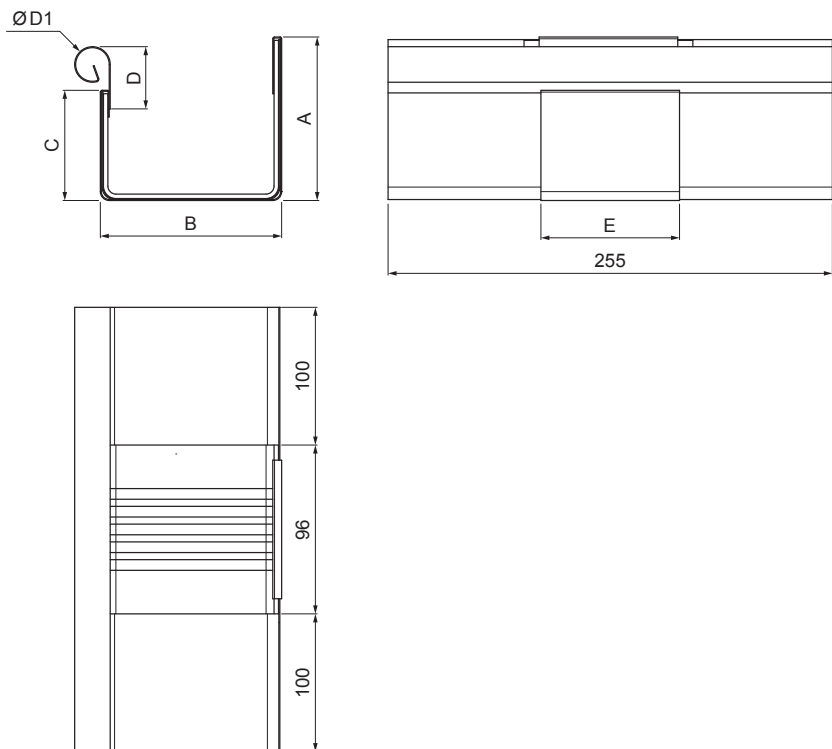

MŰSZAKI LAP

FEKVŐERESZ SZÖGLETES CSATORNA – DILATÁCIÓ WH-WZHDI

TM Alumínium színes – Barna – RAL 8028

Méretek [mm]						
Néviéges méret	A	B	C	D	Ø D 1	E
250/260	49	84	56	33	19	77
333/260	70	120	76	40	21	78
400/260	85	150	89	35	23	85

INDEX	VÁLTOZÁS	DÁTUM	ALÁÍRÁS	KJG	Scan code for 3D model	
				QUALITY®		
ANYAGMÁRKA			H.O.	TÖMEG kg	MÉRET	
MÉRET, FÉLKÉSZ TERMÉK				STN	OSZTÁLYOZÁSI SZÁM	
SEGÉDBERENDEZÉS				MEGJEGYZÉS	POZÍCIÓSZÁM	
KIDOLGOZTA Ing. Kluska M.				KORÁBBI RAJZ	RAJZSZÁM	
KIPRÓBÁLTA						
TECHNOLÓGUS		TECHNOLÓGUS				
NÉV				Lapok száma	Lap	
Fekvőeresz szögletes csatorna – dilatáció				W-WZHDI		