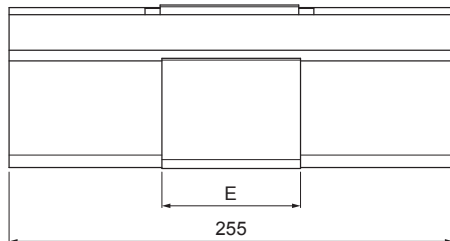

MŰSZAKI LAP

FEKVŐERESZ SZÖGLETES CSATORNA – DILATÁCIÓ WH-WZHDI

TM Alumínium színes – Barna – RAL 8028

Méretek [mm]						
Néviéges méret	A	B	C	D	Ø D 1	E
250/260	49	84	56	33	19	77
333/260	70	120	76	40	21	78
400/260	85	150	89	35	23	85

INDEX	VÁLTOZÁS	DÁTUM	ALÁÍRÁS	KJG QUALITY®	Scan code for 3D model	
ANYAGMÁRKA	H.O.		TÖMEG kg	MÉRET		
MÉRET, FÉLKÉSZ TERMÉK	STN		OSZTÁLYOZÁSI SZÁM	POZÍCIÓSZÁM		
SEGÉDBERENDEZÉS	MEGJEGYZÉS		RAJZSZÁM			
KIDOLGOZTA Ing. Kluska M.	TECHNOLÓGUS		KORÁBBI RAJZ	RAJZSZÁM		
KIPRÓBÁLTA	NÉV		Fekvőeresz szögletes csatorna – dilatáció	Lapok száma	W-WZHDI	Lap
TECHNOLÓGUS	Lapok száma		Lap			