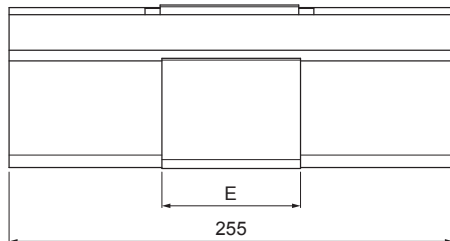

MŰSZAKI LAP

FEKVŐERESZ SZÖGLETES CSATORNA – DILATÁCIÓ WH-WZHDI

ZH Alumínium színes – Zöld-barna – RAL 7013

Méretek [mm]						
Néviéges méret	A	B	C	D	ØD 1	E
250/260	49	84	56	33	19	77
333/260	70	120	76	40	21	78
400/260	85	150	89	35	23	85

INDEX	VÁLTOZÁS	DÁTUM	ALÁÍRÁS	KJG QUALITY®		Scan code for 3D model	QR
ANYAGMÁRKA		H.O.		TÖMEG kg	MÉRET		
MÉRET, FÉLKÉSZ TERMÉK				STN	OSZTÁLYOZÁSI SZÁM		
SEGÉDBERENDEZÉS				MEGJEGYZÉS	POZÍCIÓSZÁM		
KIDOLGOZTA Ing. Kluska M.				KORÁBBI RAJZ	RAJZSZÁM		
KIPRÓBÁLTA							
TECHNOLÓGUS	TECHNOLÓGUS			KORÁBBI RAJZ	RAJZSZÁM		
NÉV	Fekvőeresz szögletes csatorna – dilatáció			Lapok száma	W-WZHDI	Lap	A