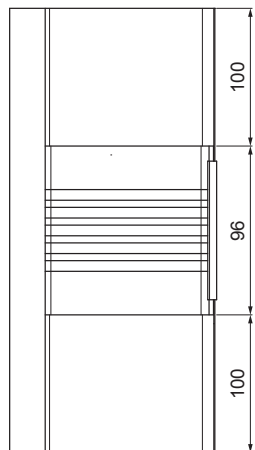

MŰSZAKI LAP

FEKVŐERESZ SZÖGLETES CSATORNA – DILATÁCIÓ WH-WZHDI

ZH Alumínium színes – Zöld-barna – RAL 7013

Méretek [mm]						
Néviéges méret	A	B	C	D	ØD 1	E
250/260	49	84	56	33	19	77
333/260	70	120	76	40	21	78
400/260	85	150	89	35	23	85

INDEX	VÁLTOZÁS	DÁTUM	ALÁÍRÁS	KJG QUALITY®		Scan code for 3D model	QR
ANYAGMÁRKA		H.O.		TÖMEG kg	MÉRET		
MÉRET, FÉLKÉSZ TERMÉK				STN	OSZTÁLYOZÁSI SZÁM		
SEGÉDBERENDEZÉS				MEGJEGYZÉS	POZÍCIÓSZÁM		
KIDOLGOZTA Ing. Kluska M.				KORÁBBI RAJZ	RAJZSZÁM		
KIPRÓBÁLTA							
TECHNOLÓGUS	TECHNOLÓGUS			KORÁBBI RAJZ	RAJZSZÁM		
NÉV	Fekvőeresz szögletes csatorna – dilatáció			Lapok száma	W-WZHDI	Lap	A