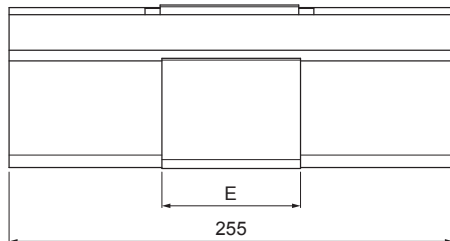

# FEKVŐERESZ SZÖGLETES CSATORNA – DILATÁCIÓ WH-WZHDI

**ZH** Alumínium színes – Zöld-barna – RAL 7013

Méretek [mm]						
Néviéges méret	A	B	C	D	Ø D 1	E
250/260	49	84	56	33	19	77
333/260	70	120	76	40	21	78
400/260	85	150	89	35	23	85

INDEX	VÁLTOZÁS	DÁTUM	ALÁÍRÁS	<b>KJG</b> QUALITY®	Scan code for 3D model	
ANYAGMÁRKA	H.O.		TÖMEG kg	MÉRET		
MÉRET, FÉLKÉSZ TERMÉK	STN		OSZTÁLYOZÁSI SZÁM	POZÍCIÓSZÁM		
SEGÉDBERENDEZÉS	MEGJEGYZÉS		RAJZSZÁM			
KIDOLGOZTA Ing. Kluska M.	TECHNOLÓGUS		KORÁBBI RAJZ	RAJZSZÁM		
KIPRÓBÁLTA	NÉV		Fekvőeresz szögletes csatorna – dilatáció	Lapok száma	W-WZHDI	Lap
TECHNOLÓGUS	LÉTREHOZVA		20.04.2026 07:50:14	Műszaki változások fenntartva		