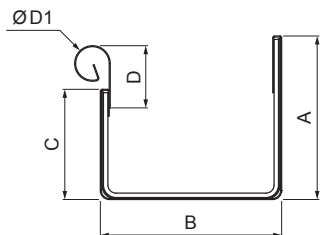

# FEKVŐERESZ SZÖGLETES CSATORNA – DILATÁCIÓ WH-WZHDI

**ZH** Alumínium színes – Zöld-barna – RAL 7013

Méretek [mm]						
Néviéges méret	A	B	C	D	Ø D 1	E
250/260	49	84	56	33	19	77
333/260	70	120	76	40	21	78
400/260	85	150	89	35	23	85

INDEX	VÁLTOZÁS	DÁTUM	ALÁÍRÁS	<b>KJG</b> QUALITY®	Scan code for 3D model	
ANYAGMÁRKA	H.O.		TÖMEG kg	MÉRET		
MÉRET, FÉLKÉSZ TERMÉK	STN		OSZTÁLYOZÁSI SZÁM	POZÍCIÓSZÁM		
SEGÉDBERENDEZÉS	MEGJEGYZÉS		RAJZSZÁM			
KIDOLGOZTA Ing. Kluska M.	TECHNOLÓGUS		KORÁBBI RAJZ	RAJZSZÁM		
KIPRÓBÁLTA	NÉV		Fekvőeresz szögletes csatorna – dilatáció	Lapok száma	W-WZHDI	Lap
TECHNOLÓGUS	LÉTREHOZVA		20.04.2026 07:50:14	Műszaki változások fenntartva		