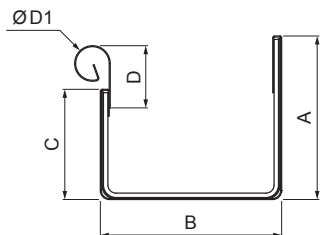

MŰSZAKI LAP

FEKVŐERESZ SZÖGLETES CSATORNA – DILATÁCIÓ WH-WZHDI

ZH Alumínium színes – Zöld-barna – RAL 7013

Méretek [mm]						
Néviéges méret	A	B	C	D	ØD 1	E
250/260	49	84	56	33	19	77
333/260	70	120	76	40	21	78
400/260	85	150	89	35	23	85

INDEX	VÁLTOZÁS	DÁTUM	ALÁÍRÁS	KJG QUALITY®		Scan code for 3D model	QR
ANYAGMÁRKA		H.O.		TÖMEG kg	MÉRET		
MÉRET, FÉLKÉSZ TERMÉK				STN	OSZTÁLYOZÁSI SZÁM		
SEGÉDBERENDEZÉS				MEGJEGYZÉS	POZÍCIÓSZÁM		
KIDOLGOZTA Ing. Kluska M.				KORÁBBI RAJZ	RAJZSZÁM		
KIPRÓBÁLTA							
TECHNOLÓGUS	TECHNOLÓGUS			KORÁBBI RAJZ	RAJZSZÁM		
NÉV	Fekvőeresz szögletes csatorna – dilatáció			Lapok száma	W-WZHDI	Lap	A