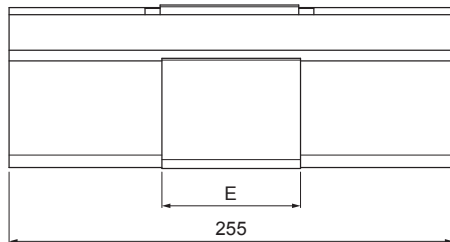

MŰSZAKI LAP

FEKVŐERESZ SZÖGLETES CSATORNA – DILATÁCIÓ WH-WZHDI

BH Alumínium színes – Világos ezüst – RAL 9006

Méretek [mm]						
Néviéges méret	A	B	C	D	Ø D 1	E
250/260	49	84	56	33	19	77
333/260	70	120	76	40	21	78
400/260	85	150	89	35	23	85

INDEX	VÁLTOZÁS	DÁTUM	ALÁÍRÁS	KJG	Scan code for 3D model	
ANYAGMÁRKA			H.O.	TÖMEG kg	MÉRET	
MÉRET, FÉLKÉSZ TERMÉK				STN	OSZTÁLYOZÁSI SZÁM	
SEGÉDBERENDEZÉS				MEGJEGYZÉS	POZÍCIÓSZÁM	
KIDOLGOZTA Ing. Kluska M.				KORÁBBI RAJZ	RAJZSZÁM	
KIPRÓBÁLTA						
TECHNOLÓGUS			TECHNOLÓGUS			
NÉV			Fekvőeresz szögletes csatorna – dilatáció		Lapok száma	W-WZHDI
						Lap