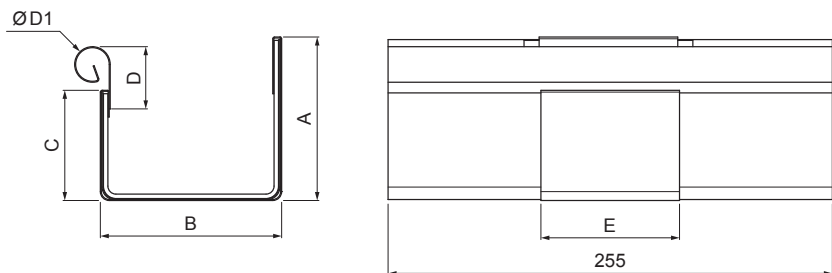

MŰSZAKI LAP

FEKVŐERESZ SZÖGLETES CSATORNA – DILATÁCIÓ WH-WZHDI

BH Alumínium színes – Világos ezüst – RAL 9006

Méretek [mm]						
Néviéges méret	A	B	C	D	ØD 1	E
250/260	49	84	56	33	19	77
333/260	70	120	76	40	21	78
400/260	85	150	89	35	23	85

INDEX	VÁLTOZÁS	DÁTUM	ALÁÍRÁS	KJG	Scan code for 3D model	
ANYAGMÁRKA			H.O.	TÖMEG kg	MÉRET	
MÉRET, FÉLKÉSZ TERMÉK				STN	OSZTÁLYOZÁSI SZÁM	
SEGÉDBERENDEZÉS				MEGJEGYZÉS	POZÍCIÓSZÁM	
KIDOLGOZTA Ing. Kluska M.				KORÁBBI RAJZ	RAJZSZÁM	
KIPRÓBÁLTA						
TECHNOLÓGUS			TECHNOLÓGUS			
NÉV			Fekvőeresz szögletes csatorna – dilatáció		Lapok száma	W-WZHDI Lap