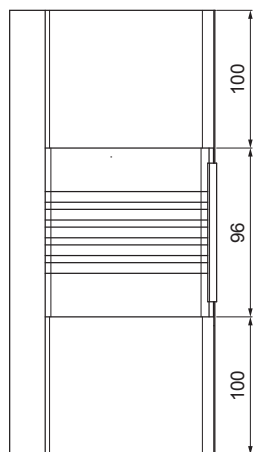

MŰSZAKI LAP

FEKVŐERESZ SZÖGLETES CSATORNA – DILATÁCIÓ WH-WZHDI

BH Alumínium színes – Világos ezüst – RAL 9006

Méretek [mm]						
Néviéges méret	A	B	C	D	ØD 1	E
250/260	49	84	56	33	19	77
333/260	70	120	76	40	21	78
400/260	85	150	89	35	23	85

INDEX	VÁLTOZÁS	DÁTUM	ALÁÍRÁS	KJG	Scan code for 3D model	
ANYAGMÁRKA			H.O.	TÖMEG kg	MÉRET	
MÉRET, FÉLKÉSZ TERMÉK				STN	OSZTÁLYOZÁSI SZÁM	
SEGÉDBERENDEZÉS				MEGJEGYZÉS	POZÍCIÓSZÁM	
KIDOLGOZTA Ing. Kluska M.				KORÁBBI RAJZ	RAJZSZÁM	
KIPRÓBÁLTA						
TECHNOLÓGUS			TECHNOLÓGUS			
NÉV			Fekvőeresz szögletes csatorna – dilatáció		Lapok száma	W-WZHDI Lap