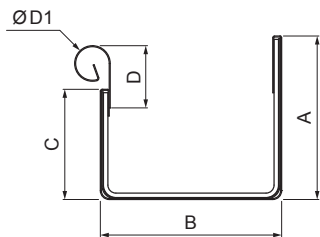

MŰSZAKI LAP

FEKVŐERESZ SZÖGLETES CSATORNA – DILATÁCIÓ WH-WZHDI

BH Alumínium színes – Világos ezüst – RAL 9006

Méretek [mm]						
Néviéges méret	A	B	C	D	Ø D 1	E
250/260	49	84	56	33	19	77
333/260	70	120	76	40	21	78
400/260	85	150	89	35	23	85

INDEX	VÁLTOZÁS	DÁTUM	ALÁÍRÁS	KJG	Scan code for 3D model	
ANYAGMÁRKA			H.O.	TÖMEG kg	MÉRET	
MÉRET, FÉLKÉSZ TERMÉK				STN	OSZTÁLYOZÁSI SZÁM	
SEGÉDBERENDEZÉS				MEGJEGYZÉS	POZÍCIÓSZÁM	
KIDOLGOZTA Ing. Kluska M.				KORÁBBI RAJZ	RAJZSZÁM	
KIPRÓBÁLTA						
TECHNOLÓGUS			TECHNOLÓGUS			
NÉV			Fekvőeresz szögletes csatorna – dilatáció		Lapok száma	W-WZHDI
						Lap