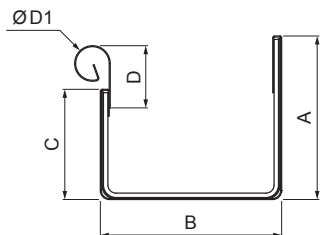

# FEKVŐERESZ SZÖGLETES CSATORNA – DILATÁCIÓ WH-WZHDI

**BHT** Alumínium színes – Sötét ezüst – RAL 9007

Méretek [mm]						
Néviéges méret	A	B	C	D	Ø D 1	E
250/260	49	84	56	33	19	77
333/260	70	120	76	40	21	78
400/260	85	150	89	35	23	85

INDEX	VÁLTOZÁS	DÁTUM	ALÁÍRÁS	KJG QUALITY®		Scan code for 3D model	QR
ANYAGMÁRKA		H.O.		TÖMEG kg	MÉRET		
MÉRET, FÉLKÉSZ TERMÉK				STN	OSZTÁLYOZÁSI SZÁM		
SEGÉDBERENDEZÉS				MEGJEGYZÉS	POZÍCIÓSZÁM		
KIDOLGOZTA Ing. Kluska M.				KORÁBBI RAJZ	RAJZSZÁM		
KIPRÓBÁLTA				TECHNOLÓGUS			
TECHNOLÓGUS				NÉV	Fekvőeresz szögletes csatorna – dilatáció		
				Lapok száma	W-WZHDI	Lap	