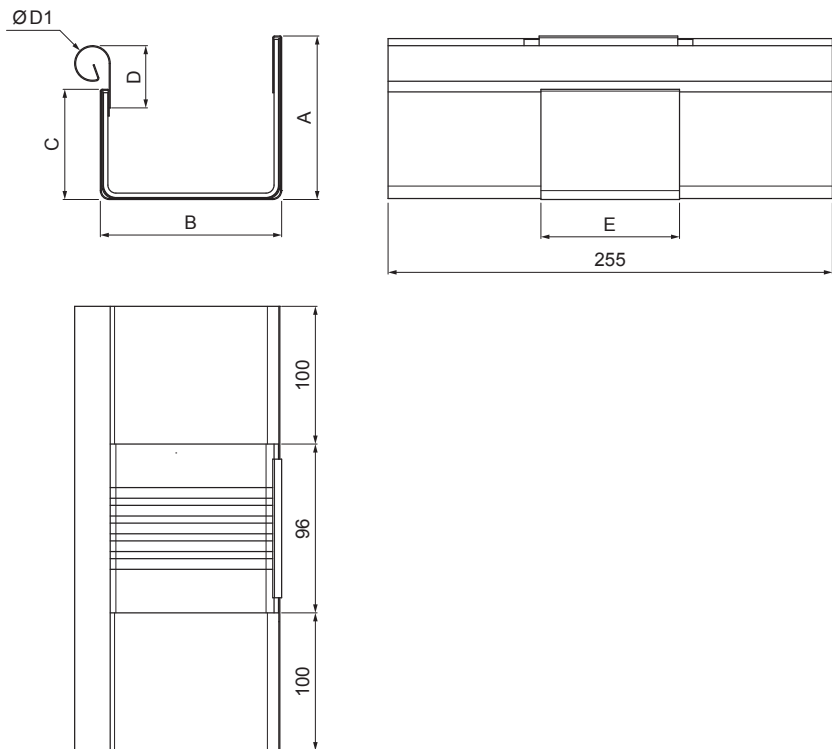

MŰSZAKI LAP

FEKVŐERESZ SZÖGLETES CSATORNA – DILATÁCIÓ WH-WZHDI

MH Alumínium színes – Cserépszín – RAL 8004

Méretek [mm]						
Néviéges méret	A	B	C	D	Ø D 1	E
250/260	49	84	56	33	19	77
333/260	70	120	76	40	21	78
400/260	85	150	89	35	23	85

INDEX	VÁLTOZÁS	DÁTUM	ALÁÍRÁS	KJG QUALITY®	Scan code for 3D model	
ANYAGMÁRKA	H.O.		TÖMEG kg	MÉRET		
MÉRET, FÉLKÉSZ TERMÉK	STN		OSZTÁLYOZÁSI SZÁM			
SEGÉDBERENDEZÉS	MEGJEGYZÉS		POZÍCIÓSZÁM			
KIDOLGOZTA Ing. Kluska M.	TECHNOLÓGUS		KORÁBBI RAJZ	RAJZSZÁM		
KIPRÓBÁLTA	NÉV		Fekvőeresz szögletes csatorna – dilatáció		Lapok száma	W-WZHDI Lap