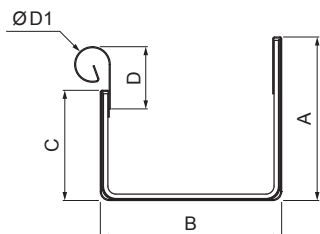

MŰSZAKI LAP

FEKVŐERESZ SZÖGLETES CSATORNA – DILATÁCIÓ WH-WZHDI

IC Alumínium színes – Fekete – RAL 9005

Méretek [mm]						
Névleges méret	A	B	C	D	ØD 1	E
250/260	49	84	56	33	19	77
333/260	70	120	76	40	21	78
400/260	85	150	89	35	23	85

INDEX	VÁLTOZÁS	DÁTUM	ALÁÍRÁS	KJG QUALITY®		Scan code for 3D model	QR
				H.O.	TÖMEG kg	MÉRET	
ANYAGMÁRKA							
MÉRET, FÉLKÉSZ TERMÉK							
SEGÉDBERENDEZÉS					STN	OSZTÁLYOZÁSI SZÁM	
KIDOLGOZTA Ing. Kluska M.					MEGJEGYZÉS	POZÍCIÓSZÁM	
KIPRÓBÁLTA							
TECHNOLÓGUS				TECHNOLÓGUS	KORÁBBI RAJZ	RAJZSZÁM	
NÉV				Fekvőeresz szögletes csatorna – dilatáció		Lapok száma WH-WZHDI Lap	