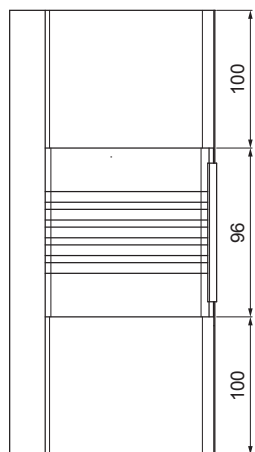

MŰSZAKI LAP

FEKVŐERESZ SZÖGLETES CSATORNA – DILATÁCIÓ WH-WZHDI

IC Alumínium színes – Fekete – RAL 9005

Méretek [mm]						
Névleges méret	A	B	C	D	ØD 1	E
250/260	49	84	56	33	19	77
333/260	70	120	76	40	21	78
400/260	85	150	89	35	23	85

INDEX	VÁLTOZÁS	DÁTUM	ALÁÍRÁS	KJG QUALITY®		Scan code for 3D model	QR
				H.O.	TÖMEG kg	MÉRET	
ANYAGMÁRKA							
MÉRET, FÉLKÉSZ TERMÉK							
SEGÉDBERENDEZÉS					STN	OSZTÁLYOZÁSI SZÁM	
KIDOLGOZTA Ing. Kluska M.					MEGJEGYZÉS	POZÍCIÓSZÁM	
KIPRÓBÁLTA							
TECHNOLÓGUS				TECHNOLÓGUS	KORÁBBI RAJZ	RAJZSZÁM	
NÉV				Fekvőeresz szögletes csatorna – dilatáció		Lapok száma WH-WZHDI Lap	