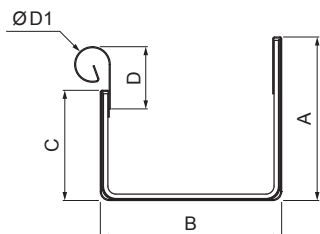

MŰSZAKI LAP

FEKVŐERESZ SZÖGLETES CSATORNA – DILATÁCIÓ WH-WZHDI

OC Alumínium színes – Bordó – RAL 3009

Méretek [mm]						
Néviéges méret	A	B	C	D	Ø D 1	E
250/260	49	84	56	33	19	77
333/260	70	120	76	40	21	78
400/260	85	150	89	35	23	85

INDEX	VÁLTOZÁS	DÁTUM	ALÁÍRÁS	KJG QUALITY®	Scan code for 3D model	
ANYAGMÁRKA	H.O.		TÖMEG kg	MÉRET		
MÉRET, FÉLKÉSZ TERMÉK	STN		OSZTÁLYOZÁSI SZÁM	POZÍCIÓSZÁM		
SEGÉDBERENDEZÉS	MEGJEGYZÉS		RAJZSZÁM			
KIDOLGOZTA Ing. Kluska M.	TECHNOLÓGUS		KORÁBBI RAJZ	RAJZSZÁM		
KIPRÓBÁLTA	NÉV		Fekvőeresz szögletes csatorna – dilatáció	Lapok száma	W-WZHDI	Lap
TECHNOLÓGUS	Lapok száma		Lap			