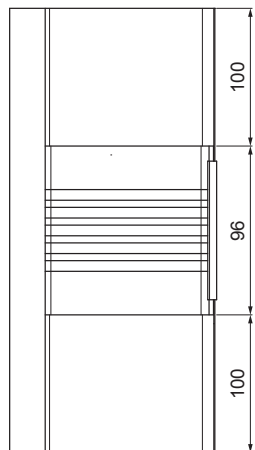

MŰSZAKI LAP

FEKVŐERESZ SZÖGLETES CSATORNA – DILATÁCIÓ WH-WZHDI

OC Alumínium színes – Bordó – RAL 3009

Méretek [mm]						
Néviéges méret	A	B	C	D	Ø D 1	E
250/260	49	84	56	33	19	77
333/260	70	120	76	40	21	78
400/260	85	150	89	35	23	85

INDEX	VÁLTOZÁS	DÁTUM	ALÁÍRÁS	KJG QUALITY®	Scan code for 3D model	
ANYAGMÁRKA	H.O.		TÖMEG kg	MÉRET		
MÉRET, FÉLKÉSZ TERMÉK	STN		OSZTÁLYOZÁSI SZÁM	POZÍCIÓSZÁM		
SEGÉDBERENDEZÉS	MEGJEGYZÉS		RAJZSZÁM			
KIDOLGOZTA Ing. Kluska M.	TECHNOLÓGUS		KORÁBBI RAJZ	RAJZSZÁM		
KIPRÓBÁLTA	NÉV		Fekvőeresz szögletes csatorna – dilatáció	Lapok száma	W-WZHDI	Lap
TECHNOLÓGUS	Lapok száma		Lap			