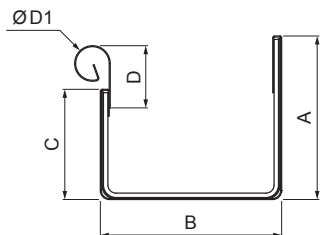

MŰSZAKI LAP

FEKVŐERESZ SZÖGLETES CSATORNA – DILATÁCIÓ WH-WZHDI

OC Alumínium színes – Bordó – RAL 3009

Méretek [mm]						
Néviéges méret	A	B	C	D	ØD 1	E
250/260	49	84	56	33	19	77
333/260	70	120	76	40	21	78
400/260	85	150	89	35	23	85

INDEX	VÁLTOZÁS	DÁTUM	ALÁÍRÁS	KJG	Scan code for 3D model
				QUALITY®	
ANYAGMÁRKA	H.O.		TÖMEG kg	MÉRET	
MÉRET, FÉLKÉSZ TERMÉK			STN	OSZTÁLYOZÁSI SZÁM	
SEGÉDBERENDEZÉS			MEGJEGYZÉS	POZÍCIÓSZÁM	
KIDOLGOZTA Ing. Kluska M.			KORÁBBI RAJZ	RAJZSZÁM	
KIPRÓBÁLTA					
TECHNOLÓGUS	TECHNOLÓGUS		KORÁBBI RAJZ	RAJZSZÁM	
NÉV	Fekvőeresz szögletes csatorna – dilatáció		Lapok száma	W-WZHDI	Lap