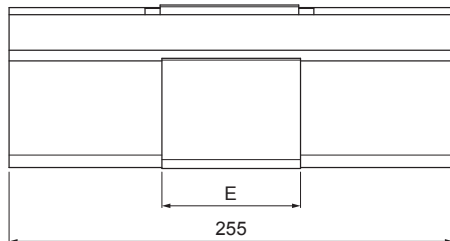

MŰSZAKI LAP

FEKVŐERESZ SZÖGLETES CSATORNA – DILATÁCIÓ WH-WZHDI

ZS Alumínium színes – Cinkszürke – RAL extra

Méretek [mm]						
Néviéges méret	A	B	C	D	ØD 1	E
250/260	49	84	56	33	19	77
333/260	70	120	76	40	21	78
400/260	85	150	89	35	23	85

INDEX	VÁLTOZÁS	DÁTUM	ALÁÍRÁS	KJG	Scan code for 3D model	
ANYAGMÁRKA			H.O.	TÖMEG kg	MÉRET	
MÉRET, FÉLKÉSZ TERMÉK				STN	OSZTÁLYOZÁSI SZÁM	
SEGÉDBERENDEZÉS				MEGJEGYZÉS	POZÍCIÓSZÁM	
KIDOLGOZTA Ing. Kluska M.				KORÁBBI RAJZ	RAJZSZÁM	
KIPRÓBÁLTA						
TECHNOLÓGUS			TECHNOLÓGUS			
NÉV			Fekvőeresz szögletes csatorna – dilatáció		Lapok száma	W-WZHDI Lap