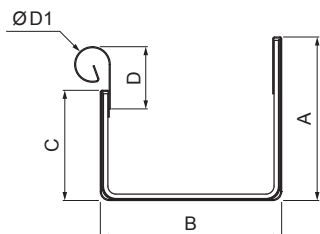

MŰSZAKI LAP

FEKVŐERESZ SZÖGLETES CSATORNA – DILATÁCIÓ WH-WZHDI

ZS Alumínium színes – Cinkszürke – RAL extra

Méretek [mm]						
Néviéges méret	A	B	C	D	ØD 1	E
250/260	49	84	56	33	19	77
333/260	70	120	76	40	21	78
400/260	85	150	89	35	23	85

INDEX	VÁLTOZÁS	DÁTUM	ALÁÍRÁS	KJG QUALITY®	Scan code for 3D model	
ANYAGMÁRKA			H.O.	TÖMEG kg	MÉRET	
MÉRET, FÉLKÉSZ TERMÉK				STN	OSZTÁLYOZÁSI SZÁM	
SEGÉDBERENDEZÉS				MEGJEGYZÉS	POZÍCIÓSZÁM	
KIDOLGOZTA Ing. Kluska M.				KORÁBBI RAJZ	RAJZSZÁM	
KIPRÓBÁLTA						
TECHNOLÓGUS			TECHNOLÓGUS			
NÉV			Fekvőeresz szögletes csatorna – dilatáció		Lapok száma	W-WZHDI Lap