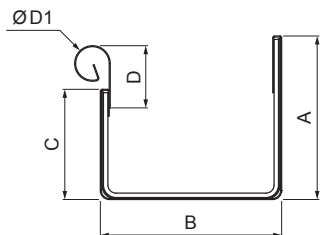

MŰSZAKI LAP

FEKVŐERESZ SZÖGLETES CSATORNA – DILATÁCIÓ WH-WZHDI

ZS Alumínium színes – Cinkszürke – RAL extra

Méretek [mm]						
Néviéges méret	A	B	C	D	Ø D 1	E
250/260	49	84	56	33	19	77
333/260	70	120	76	40	21	78
400/260	85	150	89	35	23	85

INDEX	VÁLTOZÁS	DÁTUM	ALÁÍRÁS	KJG	Scan code for 3D model	
				QUALITY®		
ANYAGMÁRKÁ			H.O.	TÖMEG kg	MÉRET	
MÉRET, FÉLKÉSZ TERMÉK				STN	OSZTÁLYOZÁSI SZÁM	
SEGÉDBERENDEZÉS				MEGJEGYZÉS	POZÍCIÓSZÁM	
KIDOLGOZTA Ing. Kluska M.				KORÁBBI RAJZ	RAJZSZÁM	
KIPRÓBÁLTA						
TECHNOLÓGUS		TECHNOLÓGUS				
NÉV Fekvőeresz szögletes csatorna – dilatáció				Lapok száma	W-WZHDI Lap	