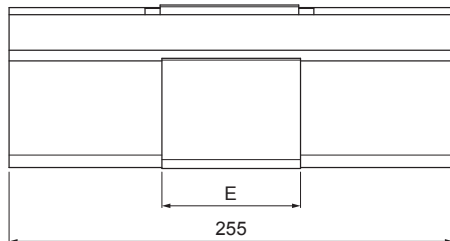

MŰSZAKI LAP

FEKVŐERESZ SZÖGLETES CSATORNA – DILATÁCIÓ WH-WZHDI

ZS Alumínium színes – Cinkszürke – RAL extra

Méretek [mm]						
Néviéges méret	A	B	C	D	Ø D 1	E
250/260	49	84	56	33	19	77
333/260	70	120	76	40	21	78
400/260	85	150	89	35	23	85

INDEX	VÁLTOZÁS	DÁTUM	ALÁÍRÁS	KJG	Scan code for 3D model	
				QUALITY®		
ANYAGMÁRKÁ			H.O.	TÖMEG kg	MÉRET	
MÉRET, FÉLKÉSZ TERMÉK				STN	OSZTÁLYOZÁSI SZÁM	
SEGÉDBERENDEZÉS				MEGJEGYZÉS	POZÍCIÓSZÁM	
KIDOLGOZTA Ing. Kluska M.				KORÁBBI RAJZ	RAJZSZÁM	
KIPRÓBÁLTA						
TECHNOLÓGUS		TECHNOLÓGUS				
NÉV Fekvőeresz szögletes csatorna – dilatáció				Lapok száma	W-WZHDI Lap	