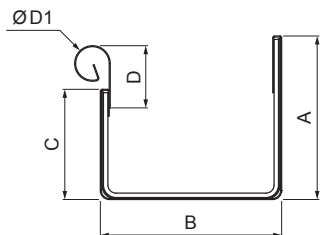

MŰSZAKI LAP

FEKVŐERESZ SZÖGLETES CSATORNA – DILATÁCIÓ WH-WZHDI

ZS Alumínium színes – Cinkszürke – RAL extra

Méretek [mm]						
Néviéges méret	A	B	C	D	ØD 1	E
250/260	49	84	56	33	19	77
333/260	70	120	76	40	21	78
400/260	85	150	89	35	23	85

INDEX	VÁLTOZÁS	DÁTUM	ALÁÍRÁS	KJG	Scan code for 3D model	
ANYAGMÁRKA			H.O.	TÖMEG kg	MÉRET	
MÉRET, FÉLKÉSZ TERMÉK				STN	OSZTÁLYOZÁSI SZÁM	
SEGÉDBERENDEZÉS				MEGJEGYZÉS	POZÍCIÓSZÁM	
KIDOLGOZTA Ing. Kluska M.				KORÁBBI RAJZ	RAJZSZÁM	
KIPRÓBÁLTA						
TECHNOLÓGUS			TECHNOLÓGUS			
NÉV			Fekvőeresz szögletes csatorna – dilatáció		Lapok száma	W-WZHDI Lap