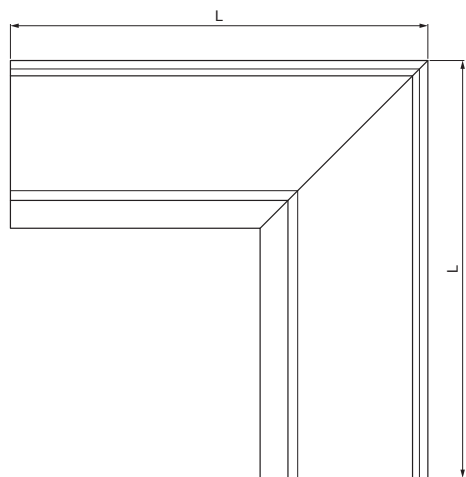

Létrehozva: 22.04.2026 02:19:07

Műszaki változások fenntartva

Méretek [mm]					
Néviéges méret	A	B	C	ØD	L
250	55	85	65	18	285
333	75	120	85	20	275

MŰSZAKI LAP

SZÖGLETES BELSŐ SZEGLET

WH-WRIH

ZH Alumínium színes – Zöld-barna – RAL 7013

INDEX			DÁTUM	ALÁÍRÁS	KJG QUALITY®	Scan code for 3D model	
VÁLTOZÁS							
ANYAGMÁRKA			H.O.	TÖMEG kg	MÉRET		
MÉRET, FÉLKÉSZ TERMÉK				STN	OSZTÁLYOZÁSI SZÁM		
SEGÉDBERENDEZÉS				MEGJEGYZÉS	POZÍCIÓSZÁM		
KIDOLGOZTA Ing. Kluska M.				KORÁBBI RAJZ	RAJZSZÁM		
KIPRÓBÁLTA							
TECHNOLÓGUS	TECHNOLÓGUS						
NÉV	Szögletes belső szeglet			Lapok száma	WH-WRIH		Lap

Létrehozva: 22.04.2026 02:19:07

Műszaki változások fenntartva

Méretek [mm]					
Néviéges méret	A	B	C	ØD	L
400	90	150	100	22	400