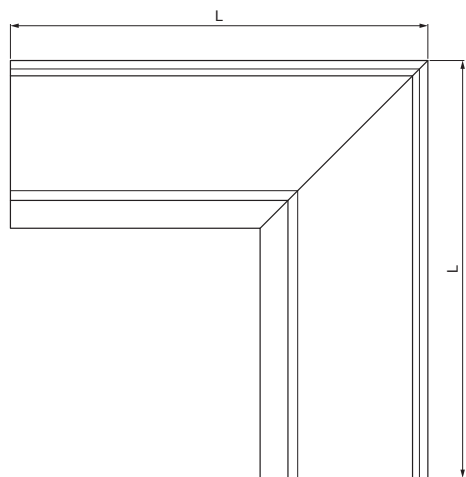

Létrehozva: 06.06.2026 10:32:57

Műszaki változások fenntartva

Méretek [mm]					
Néviéges méret	A	B	C	ØD	L
250	55	85	65	18	285
333	75	120	85	20	275

MŰSZAKI LAP

SZÖGLETES BELSŐ SZEGLET

WH-WRIH

ZS Alumínium színes – Cinkszürke – RAL extra

INDEX			DÁTUM	ALÁÍRÁS	KJG QUALITY®	Scan code for 3D model	
VÁLTOZÁS							
ANYAGMÁRKA			H.O.	TÖMEG kg	MÉRET		
MÉRET, FÉLKÉSZ TERMÉK				STN	OSZTÁLYOZÁSI SZÁM		
SEGÉDBERENDEZÉS				MEGJEGYZÉS	POZÍCIÓSZÁM		
KIDOLGOZTA Ing. Kluska M.				KORÁBBI RAJZ	RAJZSZÁM		
KIPRÓBÁLTA							
TECHNOLÓGUS	TECHNOLÓGUS						
NÉV	Szögletes belső szeglet			Lapok száma	WH-WRIH	Lap	

Létrehozva: 06.06.2026 10:32:57

Műszaki változások fenntartva

Méretek [mm]					
Néviéges méret	A	B	C	ØD	L
400	90	150	100	22	400