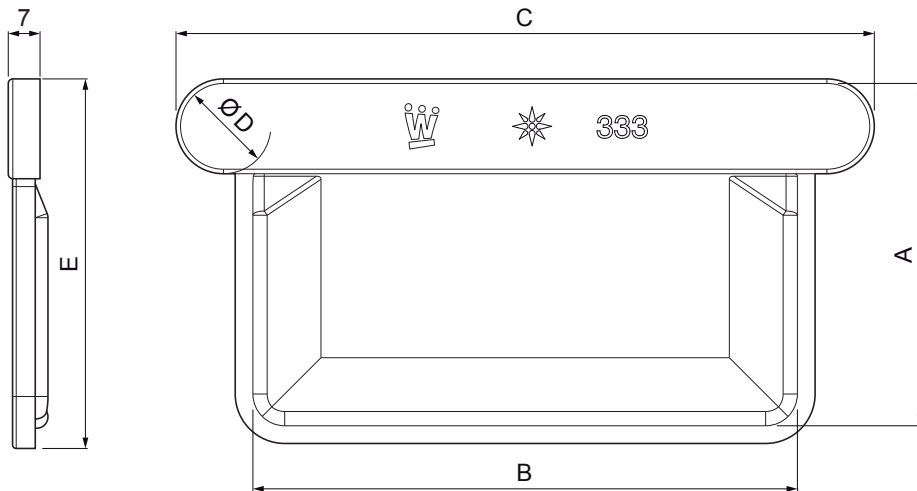

## WH-WCLH

**AN** Alumínium színes – Antracit – RAL 7016

INDEX	VÁLTOZÁS	DÁTUM	ALÁÍRÁS	<b>KJG</b>	Scan code for 3D model	
				QUALITY®		
ANYAGMÁRKA			H.O.	TÖMEG kg	MÉRET	
MÉRET, FÉLKÉSZ TERMÉK				STN	OSZTÁLYOZÁSI SZÁM	
SEGÉDBERENDEZÉS				MEGJEGYZÉS	POZÍCIÓSZÁM	
KIDOLGOZTA	Ing. Kluska M.			KORÁBBI RAJZ	RAJZSZÁM	
KIPRÓBÁLTA			TECHNOLÓGUS			
NÉV				Lapok száma	WH-WCLH	Lap
Szögletes véglemez						

Létrehozva: 04.06.2026 06:17:01

Műszaki változások fenntartva

Méretek [mm]					
Néviéges méret	A	B	C	Ø D	E
250	55	85	126	18	64
333	75	120	160	20	83
400	90	150	196	22	98