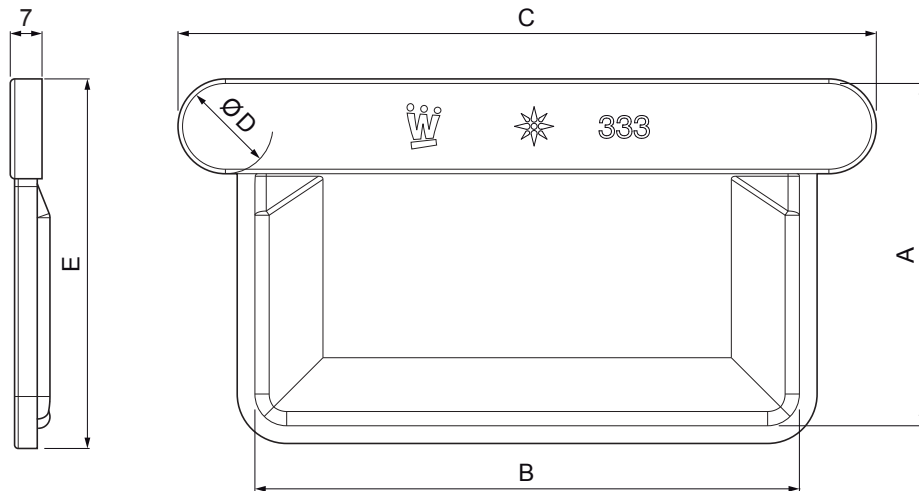

MŰSZAKI LAP

SZÖGLETES VÉGLEMEZ

WH-WCLH

TM Alumínium színes – Barna – RAL 8028

INDEX	VÁLTOZÁS	DÁTUM	ALÁÍRÁS	KJG	Scan code for 3D model	
				QUALITY®		
ANYAGMÁRKA			H.O.	TÖMEG kg	MÉRET	
MÉRET, FÉLKÉSZ TERMÉK				STN	OSZTÁLYOZÁSI SZÁM	
SEGÉDBERENDEZÉS				MEGJEGYZÉS	POZÍCIÓSZÁM	
KIDOLGOZTA	Ing. Kluska M.			KORÁBBI RAJZ	RAJZSZÁM	
KIPRÓBÁLTA			TECHNOLÓGUS			
NÉV				Lapok száma	WH-WCLH	Lap
Szögletes véglemez						

Létrehozva: 06.06.2026 19:12:56

Műszaki változások fenntartva

Méretek [mm]					
Néviéges méret	A	B	C	Ø D	E
250	55	85	126	18	64
333	75	120	160	20	83
400	90	150	196	22	98