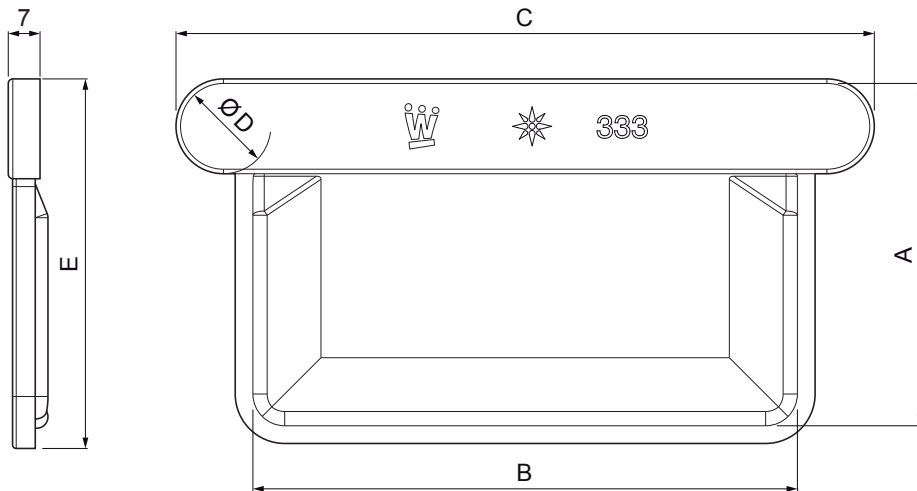

## WH-WCLH

**TM** Alumínium színes – Barna – RAL 8028

INDEX			DÁTUM	ALÁÍRÁS	<b>KJG</b> QUALITY®	Scan code for 3D model	
VÁLTOZÁS							
ANYAGMÁRKA				H.O.	TÖMEG kg	MÉRET	
MÉRET, FÉLKÉSZ TERMÉK					STN	OSZTÁLYOZÁSI SZÁM	
SEGÉDBERENDEZÉS					MEGJEGYZÉS	POZÍCIÓSZÁM	
KIDOLGOZTA Ing. Kluska M.					KORÁBBI RAJZ	RAJZSZÁM	
KIPRÓBÁLTA							
TECHNOLÓGUS	TECHNOLÓGUS						
NÉV	Szögletes véglemez				Lapok száma	WH-WCLH	Lap

Létrehozva: 22.04.2026 04:32:00

Műszaki változások fenntartva

Méretetek [mm]					
Néviéges méret	A	B	C	Ø D	E
250	55	85	126	18	64
333	75	120	160	20	83
400	90	150	196	22	98