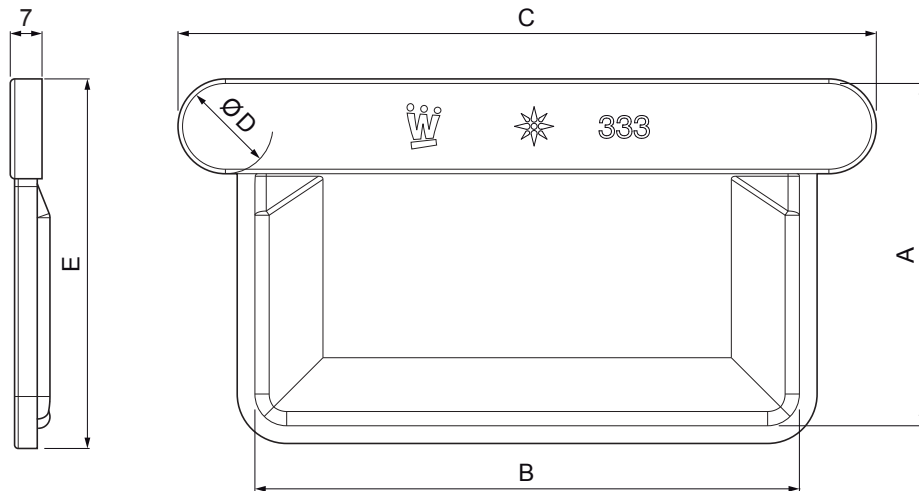

MŰSZAKI LAP

SZÖGLETES VÉGLEMEZ

WH-WCLH

SS Alumínium színes – Egérszürke – RAL 7005

INDEX	VÁLTOZÁS	DÁTUM	ALÁÍRÁS	KJG	Scan code for 3D model	
				QUALITY®		
ANYAGMÁRKA			H.O.	TÖMEG kg	MÉRET	
MÉRET, FÉLKÉSZ TERMÉK				STN	OSZTÁLYOZÁSI SZÁM	
SEGÉDBERENDEZÉS				MEGJEGYZÉS	POZÍCIÓSZÁM	
KIDOLGOZTA	Ing. Kluska M.			KORÁBBI RAJZ	RAJZSZÁM	
KIPRÓBÁLTA			TECHNOLÓGUS			
NÉV				Lapok száma	WH-WCLH	Lap
Szögletes véglemez						

Létrehozva: 21.04.2026 21:30:34

Műszaki változások fenntartva

Méretek [mm]					
Néviéges méret	A	B	C	Ø D	E
250	55	85	126	18	64
333	75	120	160	20	83
400	90	150	196	22	98