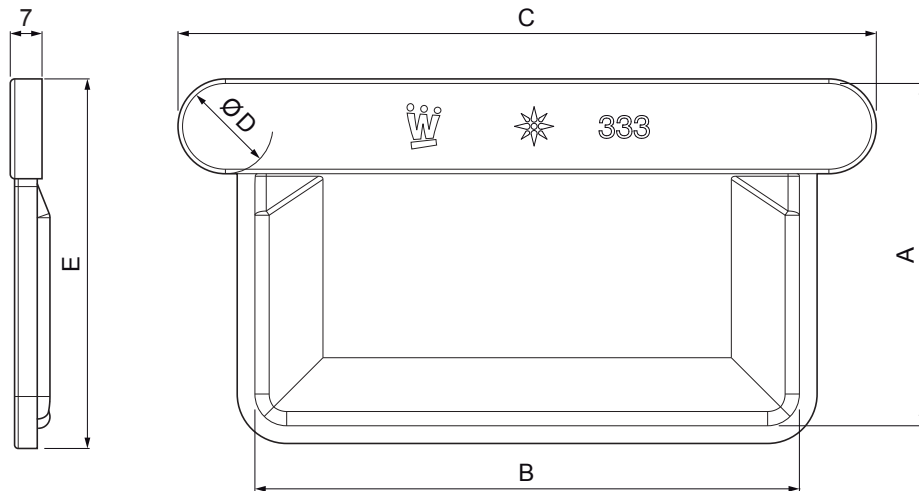

MŰSZAKI LAP

SZÖGLETES VÉGLEMEZ

WH-WCLH

BH Alumínium színes – Világos ezüst – RAL 9006

INDEX			DÁTUM	ALÁÍRÁS	KJG QUALITY®	Scan code for 3D model	
VÁLTOZÁS							
ANYAGMÁRKA				H.O.	TÖMEG kg	MÉRET	
MÉRET, FÉLKÉSZ TERMÉK						STN	OSZTÁLYOZÁSI SZÁM
SEGÉDBERENDEZÉS						MEGJEGYZÉS	POZÍCIÓSZÁM
KIDOLGOZTA	Ing. Kluska M.						
KIPRÓBÁLTA							
TECHNOLÓGUS	TECHNOLÓGUS				KORÁBBI RAJZ	RAJZSZÁM	
NÉV	Szögletes véglemez				Lapok száma	WH-WCLH	Lap

Létrehozva: 04.06.2026 14:11:27

Műszaki változások fenntartva

Méretetek [mm]					
Néviéges méret	A	B	C	Ø D	E
250	55	85	126	18	64
333	75	120	160	20	83
400	90	150	196	22	98