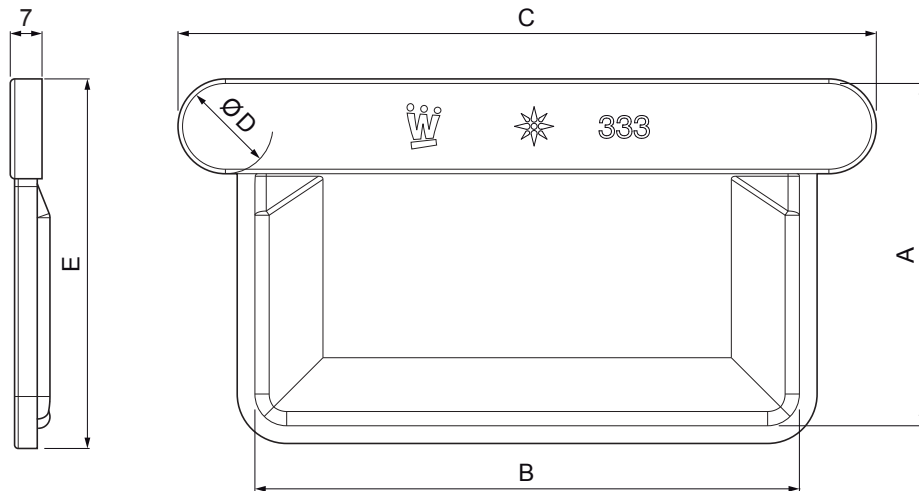

MŰSZAKI LAP

SZÖGLETES VÉGLEMEZ

WH-WCLH

MH Alumínium színes – Cserépszín – RAL 8004

INDEX	VÁLTOZÁS	DÁTUM	ALÁÍRÁS	KJG	Scan code for 3D model	
				QUALITY®		
ANYAGMÁRKA			H.O.	TÖMEG kg	MÉRET	
MÉRET, FÉLKÉSZ TERMÉK				STN	OSZTÁLYOZÁSI SZÁM	
SEGÉDBERENDEZÉS				MEGJEGYZÉS	POZÍCIÓSZÁM	
KIDOLGOZTA	Ing. Kluska M.			KORÁBBI RAJZ	RAJZSZÁM	
KIPRÓBÁLTA			TECHNOLÓGUS			
TECHNOLÓGUS						
NÉV				Lapok száma		
Szögletes véglemez				WH-WCLH Lap		

Létrehozva: 06.06.2026 19:33:15

Műszaki változások fenntartva

Méretetek [mm]					
Néviéges méret	A	B	C	Ø D	E
250	55	85	126	18	64
333	75	120	160	20	83
400	90	150	196	22	98