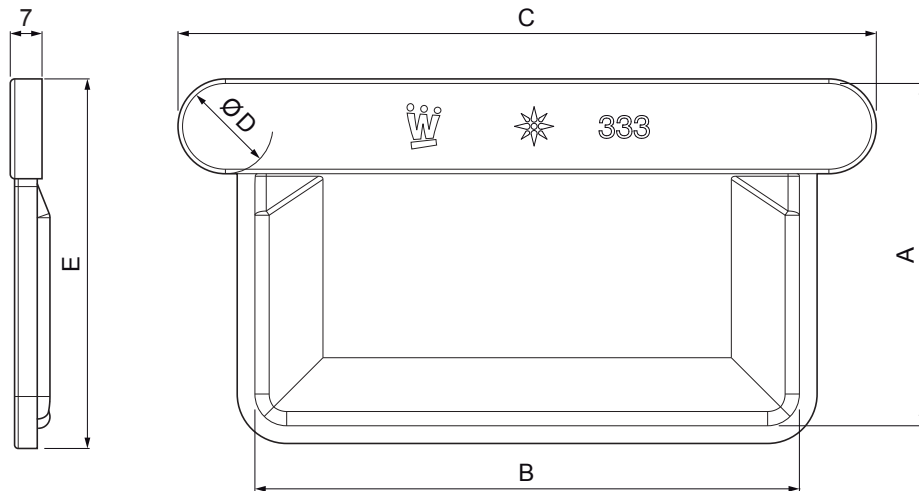

MŰSZAKI LAP

SZÖGLETES VÉGLEMEZ

WH-WCLH

IC Alumínium színes – Fekete – RAL 9005

INDEX			DÁTUM	ALÁÍRÁS	KJG QUALITY®	Scan code for 3D model	
VÁLTOZÁS							
ANYAGMÁRKA				H.O.	TÖMEG kg	MÉRET	
MÉRET, FÉLKÉSZ TERMÉK					STN	OSZTÁLYOZÁSI SZÁM	
SEGÉDBERENDEZÉS					MEGJEGYZÉS	POZÍCIÓSZÁM	
KIDOLGOZTA Ing. Kluska M.					KORÁBBI RAJZ	RAJZSZÁM	
KIPRÓBÁLTA							
TECHNOLÓGUS	TECHNOLÓGUS						
NÉV	Szögletes véglemez				Lapok száma	WH-WCLH	Lap

Létrehozva: 06.06.2026 11:49:57

Műszaki változások fenntartva

Méretetek [mm]					
Néviéges méret	A	B	C	Ø D	E
250	55	85	126	18	64
333	75	120	160	20	83
400	90	150	196	22	98