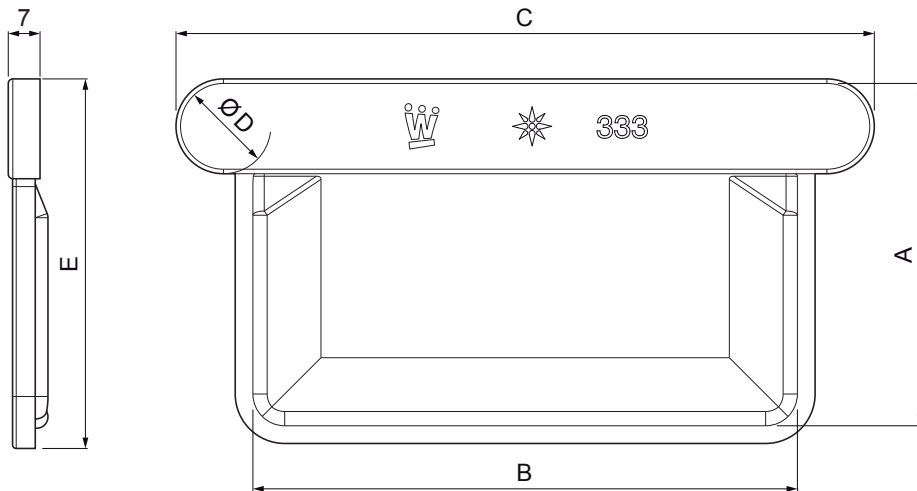

MŰSZAKI LAP

SZÖGLETES VÉGLEMEZ

WH-WCLH

OC Alumínium színes – Bordó – RAL 3009

INDEX			DÁTUM	ALÁÍRÁS	KJG QUALITY®	Scan code for 3D model	
VÁLTOZÁS							
ANYAGMÁRKA				H.O.	TÖMEG kg	MÉRET	
MÉRET, FÉLKÉSZ TERMÉK					STN	OSZTÁLYOZÁSI SZÁM	
SEGÉDBERENDEZÉS					MEGJEGYZÉS	POZÍCIÓSZÁM	
KIDOLGOZTA Ing. Kluska M.					KORÁBBI RAJZ	RAJZSZÁM	
KIPRÓBÁLTA							
TECHNOLÓGUS	TECHNOLÓGUS						
NÉV	Szögletes véglemez				Lapok száma	WH-WCLH	Lap

Létrehozva: 22.04.2026 01:14:29

Műszaki változások fenntartva

Méretek [mm]					
Néviéges méret	A	B	C	Ø D	E
250	55	85	126	18	64
333	75	120	160	20	83
400	90	150	196	22	98