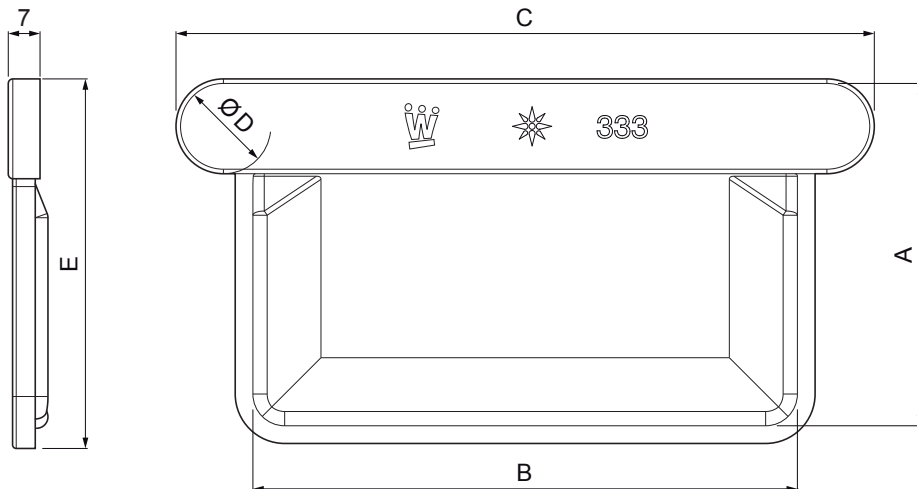

MŰSZAKI LAP

SZÖGLETES VÉGLEMEZ

WH-WCLH

B Alumínium színes – Fehér – RAL 9010

INDEX	VÁLTOZÁS	DÁTUM	ALÁÍRÁS	KJG	Scan code for 3D model	
				QUALITY®		
ANYAGMÁRKA			H.O.	TÖMEG kg	MÉRET	
MÉRET, FÉLKÉSZ TERMÉK				STN	OSZTÁLYOZÁSI SZÁM	
SEGÉDBERENDEZÉS				MEGJEGYZÉS	POZÍCIÓSZÁM	
KIDOLGOZTA	Ing. Kluska M.			KORÁBBI RAJZ	RAJZSZÁM	
KIPRÓBÁLTA			TECHNOLÓGUS			
NÉV				Lapok száma	WH-WCLH	Lap
Szögletes véglemez						

Létrehozva: 22.04.2026 01:52:51

Műszaki változások fenntartva

Méretetek [mm]					
Néviéges méret	A	B	C	Ø D	E
250	55	85	126	18	64
333	75	120	160	20	83
400	90	150	196	22	98