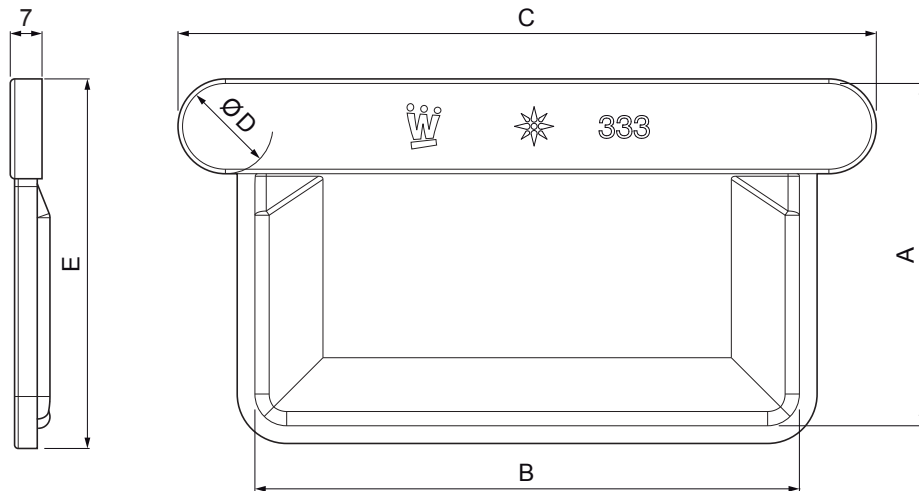

MŰSZAKI LAP

SZÖGLETES VÉGLEMEZ

WH-WCLH

MZ Alumínium színes – Mohazöld – RAL 6005

INDEX			DÁTUM	ALÁÍRÁS	KJG QUALITY®	Scan code for 3D model	
VÁLTOZÁS							
ANYAGMÁRKA				H.O.	TÖMEG kg	MÉRET	
MÉRET, FÉLKÉSZ TERMÉK					STN	OSZTÁLYOZÁSI SZÁM	
SEGÉDBERENDEZÉS					MEGJEGYZÉS	POZÍCIÓSZÁM	
KIDOLGOZTA	Ing. Kluska M.				KORÁBBI RAJZ	RAJZSZÁM	
KIPRÓBÁLTA							
TECHNOLÓGUS	TECHNOLÓGUS						
NÉV	Szögletes véglemez				Lapok száma	WH-WCLH	Lap

Létrehozva: 21.04.2026 06:13:33

Műszaki változások fenntartva

Méretek [mm]					
Néviéges méret	A	B	C	Ø D	E
250	55	85	126	18	64
333	75	120	160	20	83
400	90	150	196	22	98