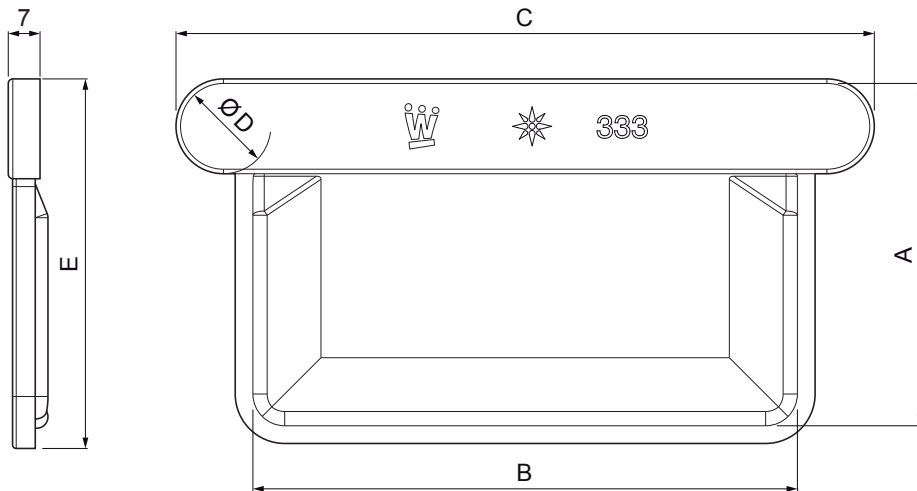

## WH-WCLH

**MZ** Alumínium színes – Mohazöld – RAL 6005

INDEX	VÁLTOZÁS	DÁTUM	ALÁÍRÁS	<b>KJG</b>	Scan code for 3D model	
				QUALITY®		
ANYAGMÁRKA			H.O.	TÖMEG kg	MÉRET	
MÉRET, FÉLKÉSZ TERMÉK				STN	OSZTÁLYOZÁSI SZÁM	
SEGÉDBERENDEZÉS				MEGJEGYZÉS	POZÍCIÓSZÁM	
KIDOLGOZTA	Ing. Kluska M.			KORÁBBI RAJZ	RAJZSZÁM	
KIPRÓBÁLTA			TECHNOLÓGUS			
NÉV				Lapok száma	WH-WCLH	Lap
Szögletes véglemez						

Létrehozva: 06.06.2026 16:50:18

Műszaki változások fenntartva

Méretetek [mm]					
Néviéges méret	A	B	C	Ø D	E
250	55	85	126	18	64
333	75	120	160	20	83
400	90	150	196	22	98