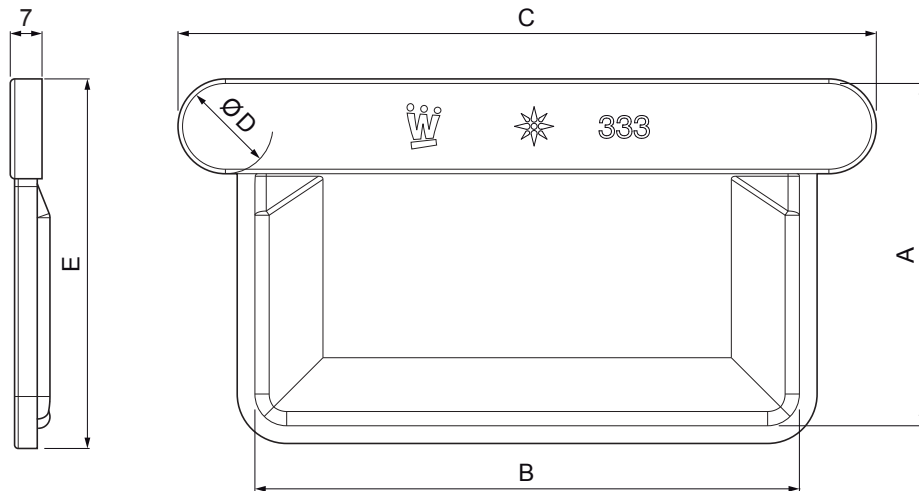

MŰSZAKI LAP

SZÖGLETES VÉGLEMEZ

WH-WCLH

ZS Alumínium színes – Cinkszürke – RAL extra

INDEX	VÁLTOZÁS	DÁTUM	ALÁÍRÁS	KJG	Scan code for 3D model	
				QUALITY®		
ANYAGMÁRKA			H.O.	TÖMEG kg	MÉRET	
MÉRET, FÉLKÉSZ TERMÉK				STN	OSZTÁLYOZÁSI SZÁM	
SEGÉDBERENDEZÉS				MEGJEGYZÉS	POZÍCIÓSZÁM	
KIDOLGOZTA	Ing. Kluska M.			KORÁBBI RAJZ	RAJZSZÁM	
KIPRÓBÁLTA			TECHNOLÓGUS			
NEV				Lapok száma	WH-WCLH	Lap
Szögletes véglemez						

Létrehozva: 22.04.2026 12:26:47

Műszaki változások fenntartva

Méretek [mm]					
Néviéges méret	A	B	C	Ø D	E
250	55	85	126	18	64
333	75	120	160	20	83
400	90	150	196	22	98