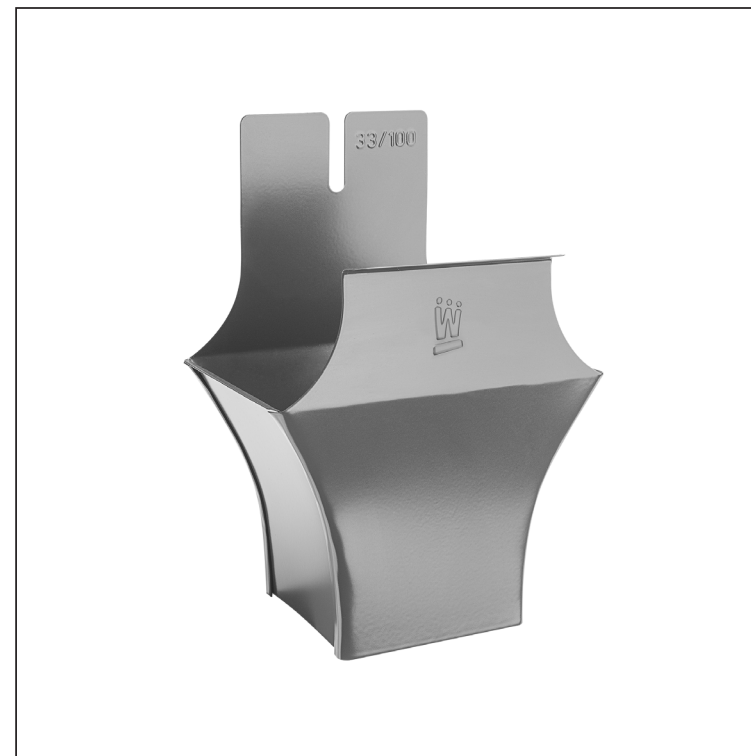

MŰSZAKI LAP

SZÖGLETES BETORKOLLÓCSONK

WH-WKLLH

SS Alumínium színes – Egérszürke – RAL 7005

INDEX	VÁLTOZÁS	DÁTUM	ALÁÍRÁS	KJG QUALITY®	Scan code for 3D model	
ANYAGMÁRKA		H.O.	TÖMEG kg	MÉRET		
MÉRET, FÉLKÉSZ TERMÉK		STN	OSZTÁLYOZÁSI SZÁM			
SEGÉDBERENDEZÉS		MEGJEGYZÉS	POZÍCIÓSZÁM			
KIDOLGOZTA	Ing. Kluska M.	TECHNOLÓGUS	KORÁBBI RAJZ	RAJZSZÁM		
KIPRÓBÁLTA		NÉV		Lapok száma		
TECHNOLÓGUS		Szögletes betorkollócsónk		WH-WKLLH		
Lapok száma		Lap		Lap		