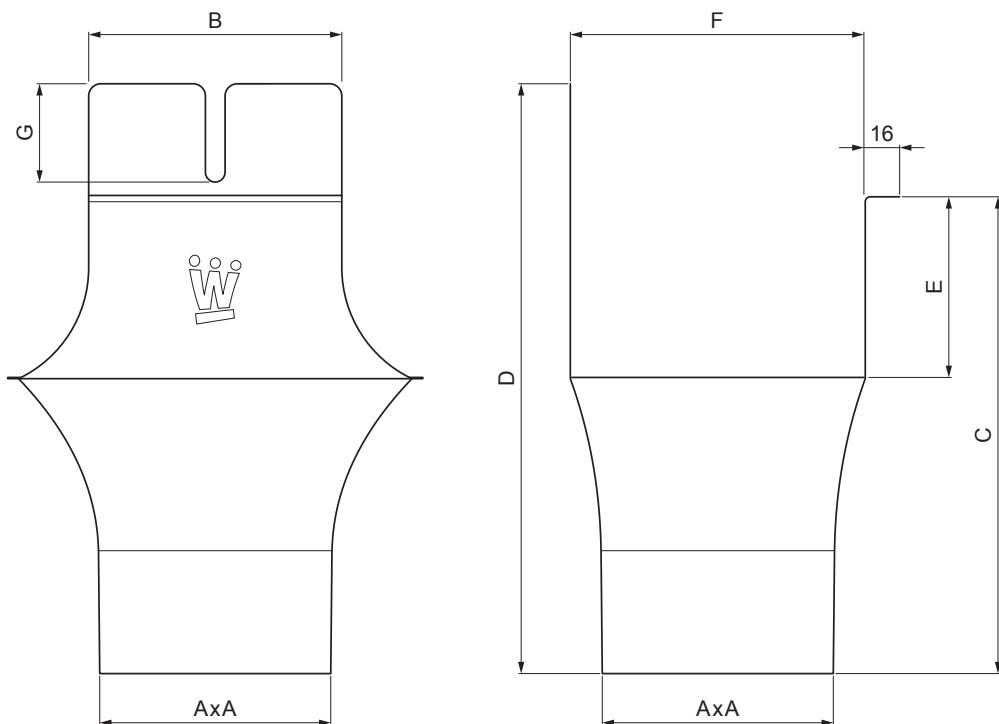

MŰSZAKI LAP

## WH-WKLH

**BH** Alumínium színes – Világos ezüst – RAL 9006

INDEX	VÁLTOZÁS	DÁTUM	ALÁÍRÁS	<b>KJG</b>	Scan code for 3D model	
ANYAGMÁRKA			H.O.	TÖMEG kg	MÉRET	
MÉRET, FÉLKÉSZ TERMÉK				STN	OSZTÁLYOZÁSI SZÁM	
SEGÉDBERENDEZÉS				MEGJEGYZÉS	POZÍCIÓSZÁM	
KIDOLGOZTA	Ing. Kluska M.			KORÁBBI RAJZ	RAJZSZÁM	
KIPRÓBÁLTA			TECHNOLÓGUS			
NÉV				Lapok száma	WH-WKLH	Lap
Szögletes betorkollócsonk						

Létrehozva: 06.03.2026 15:11:06

Műszaki változások fenntartva

Méretek [mm]							
Névleges méret	AxA	B	C	D	E	F	G
250-80/80	80x80	80	138	180	41	85	50
333-100/100	100x100	103	176	240	58	120	40
400-120/120	120x120	130	207	276	73	150	50